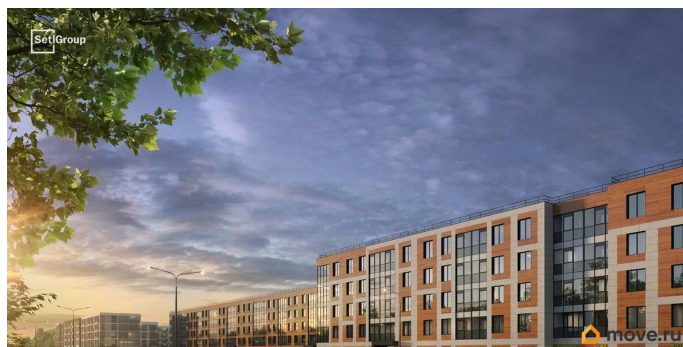

Описание

Продается просторная студия от застройщика в жилом комплексе «Парадный ансамбль» в престижном Московском районе. До метро можно добраться на транспорте всего за 20 минут. Уникальная, функциональная европланировка, просторная прихожая 4.64 м?. Общая площадь студии - 26.17 м?, жилая 18.33 м?, высота потолка 2.77 м. Квартира продается с отделкой «Норд Лайн светлый». Что особенного в ЖК «Парадный ансамбль»? • Уникальные квартиры. Хай Флет (High Flat) на последних этажах, палисадники у квартир на первом этаже, семейные секции, квартиры с саунами и окном в ванной • Масштабное малоэтажное строительство в престижном Московском районе • Рекреационные зоны: парадный парк в центре квартала, ручей с собственной набережной, центральная площадь, ресторанный комплекс и пешеходный бульвар • Фасады из керамогранита и кирпича с яркими и акцентными входными группами • Две самые большие площадки Setl Kids и Setl Sport • Инновационный Лицей Setl с оригинальной архитектурной концепцией и уникальной образовательной средой

ПН Петербургская Недвижимость

Студия, 26.17м²

- Кол-во комнат 1
- Этаж 1 из 5
- Общая площадь 26.17м²
- Жилая площадь 18.33м²

Уникальные преимущества

- Квартира с палисадником
- Квартира с окном в ванной

2С	18,33
Ст	26,17
	27,43

4.64 3.20 18.33 4.19

move.ru