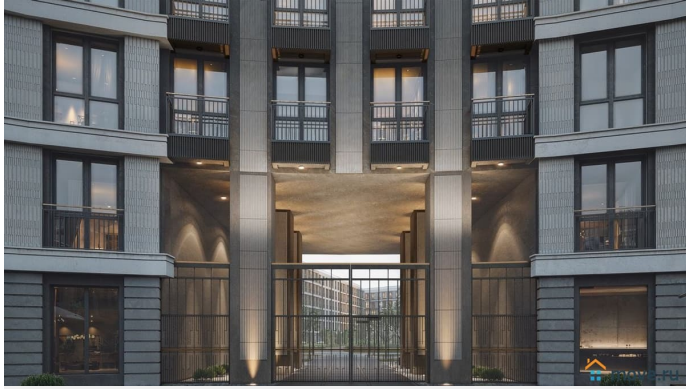

## Описание

Просторная квартира в престижной локации — ул. Профессора Попова, 38, между набережной Карповки и исторической застройкой Петроградской стороны. Из окон открываются виды на Иоанновский монастырь и реку Карповку. В пешей доступности метро «Петроградская», «Чкаловская» и «Чёрная речка». Высота потолков 3 м, панорамное остекление, эксклюзивная планировка. Квартира передается без отделки, что позволяет реализовать индивидуальный дизайн-проект. Монолитно-кирпичный дом клубного формата, 6-этажная периметральная застройка с полузакрытым двором и парадными курдонёрами. Подземный паркинг с прямым доступом из жилых этажей. Благоустроенная набережная с собственным причалом, озеленённые пространства для отдыха. Рядом ведущие вузы, школы, парки и рестораны. Удобный выезд на ЗСД.