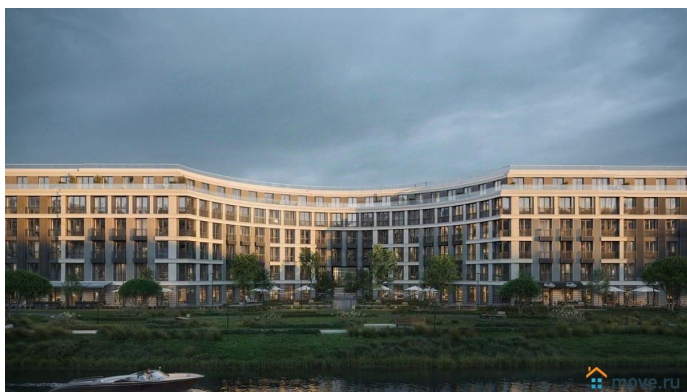

## Описание

Просторная квартира в престижной локации — ул. Профессора Попова, 38, между набережной Карповки и исторической застройкой Петроградской стороны. Из окон открываются виды на Иоанновский монастырь и реку Карповку. В пешей доступности метро «Петроградская», «Чкаловская» и «Чёрная речка». Высота потолков 3 м, панорамное остекление, эксклюзивная планировка. Квартира передается без отделки, что позволяет реализовать индивидуальный дизайн-проект. Монолитно-кирпичный дом клубного формата, 6-этажная периметральная застройка с полузакрытым двором и парадными курдонёрами. Подземный паркинг с прямым доступом из жилых этажей. Благоустроенная набережная с собственным причалом, озеленённые пространства для отдыха. Рядом ведущие вузы, школы, парки и рестораны. Удобный выезд на ЗСД.