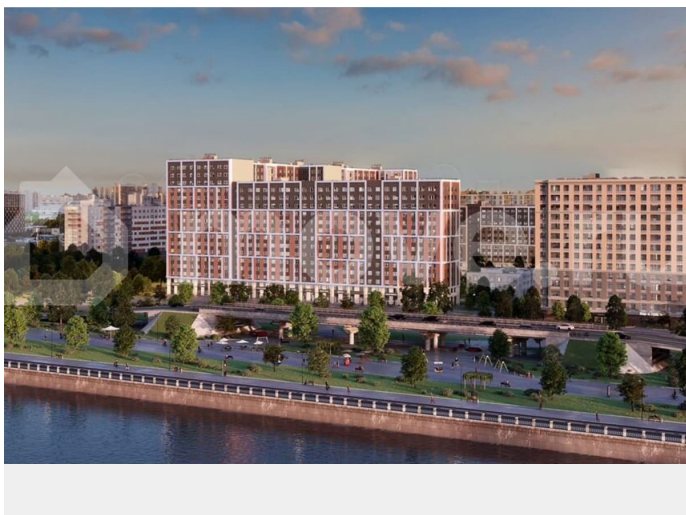

[набережная Октябрьская](#)

для заметок

Квартира

Общая площадь

26.1 м²

Этаж

6/17

Детали объекта

Описание

Цена со скидкой до 30% в прямой продаже от застройщика — только в этом месяце. На апартаменты действует беспроцентная рассрочка. Роскошные виды на Неву. Апартамент-студия в комплексе класса бизнес-лайт Зум на Неве на 6-м этаже. Общая площадь 26,1. Чистовая отделка. Зум на Неве

расположен в новом месте силы рядом с центром города на первой линии Октябрьской набережной в Невском районе, всего в 7 км от исторической части Санкт-Петербурга. Большой выбор эргономичных и максимально продуманных планировок позволит каждому найти вариант по душе.

Панорамные виды на Неву, благоустроенные дворы, детская игровая комната, подземный паркинг, коммерческие зоны на первом этаже, это и многое другое делает Зум на Неве идеальным местом для жизни.

Особенности: - Панорамные виды на Неву и город; - 10 мин. до Парка Строителей, 15 мин. до Лондон-молла, Ленты, Максидома, 15 мин. до метро «ул. Дыбенко», 12 мин. до КАД, 10 мин. до центра; - Единая архитектурная концепция. Сдержанные и монументальные фасады в неоклассическом стиле; - Парадный лобби для жильцов. Единый вход в комплекс с администратором, зоной ресепшн и охраной, зоной для бесконтактной доставки посылок и еды; - Подземный отапливаемый паркинг с доступом из парадной; - Доступно 3 варианта отделки на выбор: черновая, предчистовая (White Box) и чистовая; - Зоны отдыха для взрослых и детей, Wi-Fi-покрытие во дворе и в паркинге, зоны для питомцев, арт-объекты и много другое. В шаговой доступности вся необходимая инфраструктура от детских садов и школ до супермаркетов и салонов красоты; - Все происходящее контролируется видеокамерами, а покой внутренней территории и безопасность ваших детей гарантируется полным отсутствием транспорта во дворах в концепции «без машин».