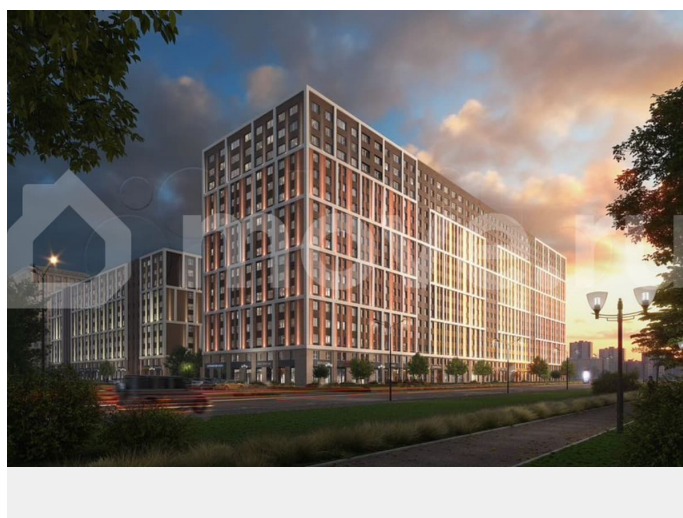

[набережная Октябрьская](#)

для заметок

Квартира

Общая площадь

26.1 м²

Этаж

6/17

Детали объекта

Описание

Цена со скидкой до 30% в прямой продаже от застройщика — только в этом месяце. На апартаменты действует беспроцентная рассрочка. Роскошные виды на Неву. Апартамент-студия в комплексе класса бизнес-лайт Зум на Неве на 6-м этаже. Общая площадь 26,1. Чистовая отделка. Зум на Неве

Панорамные виды на Неву, благоустроенные дворы, детская игровая комната, подземный паркинг, коммерческие зоны на первом этаже, это и многое другое делает Зум на Неве идеальным местом для жизни.

Особенности: - Панорамные виды на Неву и город; - 10 мин. до Парка Строителей, 15 мин. до Лондон-молла, Ленты, Максидома, 15 мин. до метро «ул. Дыбенко», 12 мин. до КАД, 10 мин. до центра; - Единая архитектурная концепция. Сдержанные и монументальные фасады в неоклассическом стиле; - Парадный лобби для жильцов. Единый вход в комплекс с администратором, зоной ресепшн и охраной, зоной для бесконтактной доставки посылок и еды; - Подземный отапливаемый паркинг с доступом из парадной; - Доступно 3 варианта отделки на выбор: черновая, предчистовая (White Box) и чистовая; - Зоны отдыха для взрослых и детей, Wi-Fi-покрытие во дворе и в паркинге, зоны для питомцев, арт-объекты и много другое. В шаговой доступности вся необходимая инфраструктура от детских садов и школ до супермаркетов и салонов красоты; - Все происходящее контролируется видеокамерами, а покой внутренней территории и безопасность ваших детей гарантируется полным отсутствием транспорта во дворах в концепции «без машин».