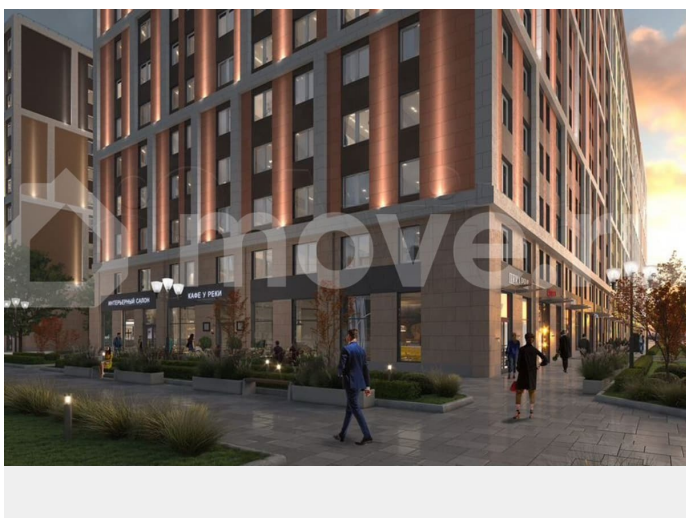

Описание

Цена со скидкой до 30% в прямой продаже от застройщика — только в этом месяце. На апартаменты действует беспроцентная рассрочка. Роскошные виды на Неву. Апартамент-студия в комплексе класса бизнес-лайт Зум на Неве на 6-м этаже. Общая площадь 26,1. Чистовая отделка. Зум на Неве

Панорамные виды на Неву, благоустроенные дворы, детская игровая комната, подземный паркинг, коммерческие зоны на первом этаже, это и многое другое делает Зум на Неве идеальным местом для жизни.

Особенности: - Панорамные виды на Неву и город; - 10 мин. до Парка Строителей, 15 мин. до Лондон-молла, Ленты, Максидома, 15 мин. до метро «ул. Дыбенко», 12 мин. до КАД, 10 мин. до центра; - Единая архитектурная концепция. Сдержанные и монументальные фасады в неоклассическом стиле; - Парадный лобби для жильцов. Единый вход в комплекс с администратором, зоной ресепшн и охраной, зоной для бесконтактной доставки посылок и еды; - Подземный отапливаемый паркинг с доступом из парадной; - Доступно 3 варианта отделки на выбор: черновая, предчистовая (White Box) и чистовая; - Зоны отдыха для взрослых и детей, Wi-Fi-покрытие во дворе и в паркинге, зоны для питомцев, арт-объекты и много другое. В шаговой доступности вся необходимая инфраструктура от детских садов и школ до супермаркетов и салонов красоты; - Все происходящее контролируется видеокамерами, а покой внутренней территории и безопасность ваших детей гарантируется полным отсутствием транспорта во дворах в концепции «без машин».