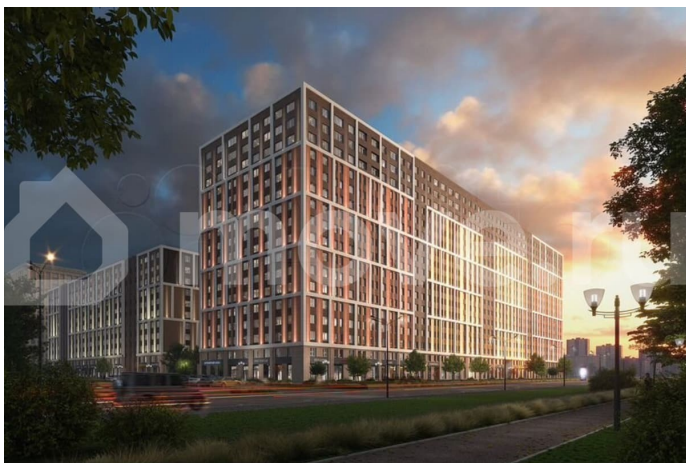

[Квартиры](#)

Ремонт

с отделкой

Квартира в новостройке

да

Описание

Цена со скидкой до 30% в прямой продаже от застройщика — только в этом месяце. На апартаменты действует беспроцентная рассрочка. Роскошные виды на Неву. Апартамент-студия в комплексе класса бизнес-лайт Зум на Неве на 13-м этаже. Общая площадь 26,1. Чистовая отделка. Зум

Панорамные виды на Неву, благоустроенные дворы, детская игровая комната, подземный паркинг, коммерческие зоны на первом этаже, это и многое другое делает Зум на Неве идеальным местом для жизни.

Особенности: - Панорамные виды на Неву и город; - 10 мин. до Парка Строителей, 15 мин. до Лондон-молла, Ленты, Максидома, 15 мин. до метро «ул. Дыбенко», 12 мин. до КАД, 10 мин. до центра; - Единая архитектурная концепция. Сдержанные и монументальные фасады в неоклассическом стиле; - Парадный лобби для жильцов. Единый вход в комплекс с администратором, зоной ресепшн и охраной, зоной для бесконтактной доставки посылок и еды; - Подземный отапливаемый паркинг с доступом из парадной; - Доступно 3 варианта отделки на выбор: черновая, предчистовая (White Box) и чистовая; - Зоны отдыха для взрослых и детей, Wi-Fi-покрытие во дворе и в паркинге, зоны для питомцев, арт-объекты и много другое. В шаговой доступности вся необходимая инфраструктура от детских садов и школ до супермаркетов и салонов красоты; - Все происходящее контролируется видеокамерами, а покой внутренней территории и безопасность ваших детей гарантируется полным отсутствием транспорта во дворах в концепции «без машин».