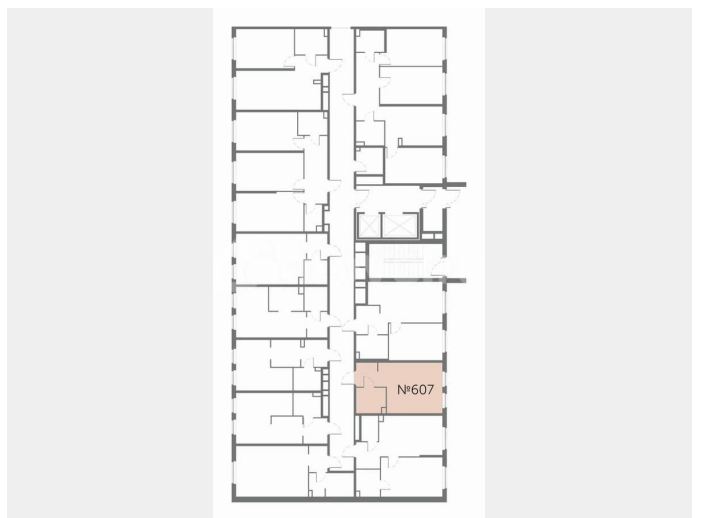

Общая площадь

26.1 м²

Этаж

13/17

Детали объекта

Тип сделки

Продам

Раздел

zoom-на неве

КОМНАТНОСТЬ
С

ПЛОЩАДЬ
25,96 м²

ЭТАЖ
13

Move.ru - вся недвижимость России