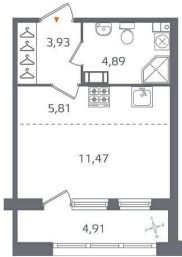

Студия, 26.10 м²

Срок сдачи: II кв. 2026
Узнайте больше: yandex.ru