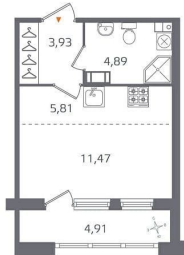

Студия, 26.10 м²

Срок сдачи: II кв. 2026
Ущерб арендатору: 11 475 руб.

move.ru