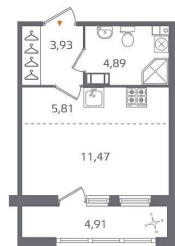

Квартира

Высота потолков

2.73 м

Жилая площадь

11.5 м²

Общая площадь

26.1 м²

Этаж

Квартира в новостройке

да

Год сдачи

2 квартал 2026 г.

лифт

Описание

Студия, 26.10 м²

Срок сдачи: **2 кв. 2026**
Условия аренды: **11 47 23** [move.ru](#)