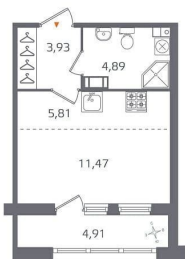

Студия, 26.10 м²

Срок сдачи: 3 квартал 2026 года
Жилое помещение: 26,10 м²