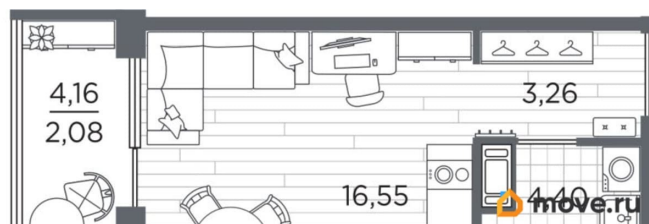

Квартира в новостройке

да

Год сдачи

4 квартал 2027 г.

лифт

Описание

для заметок

Продаётся студия в строящемся доме (Дом 3), срок сдачи: IV-кв. 2027, общей площадью 26.29 кв.м., на 3 этаже. Жилой квартал Respect - современная респектабельность. Квартал строится на Полюстровском проспекте, в одной из самых востребованных локаций Петербурга. В 10 минутах пешком - метро «Лесная» и в 10 минутах на транспорте - Петроградская сторона. Высота домов от 7 до 13 этажей. Квартиры сдаются с отделкой white box и с чистовой отделкой. На территории Respect строится школа на 1125 учащихся и детский сад на 240 мест. Запроектированы собственная газовая котельная, закрытая территория, дворы без машин и подземные паркинги с лифтами.