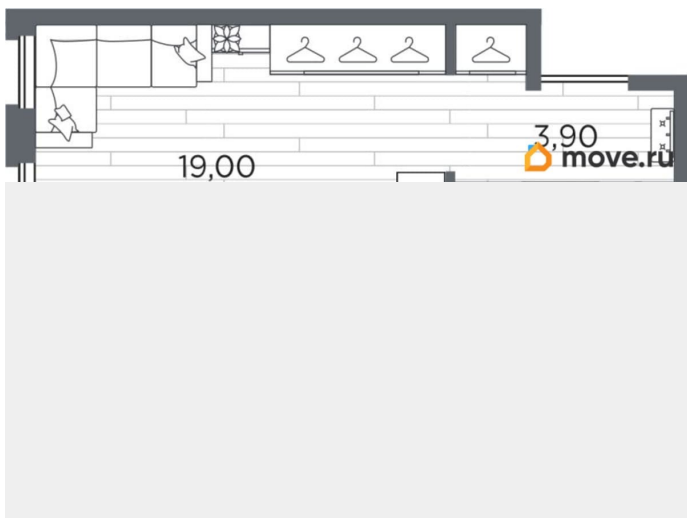

Move.ru - вся недвижимость России