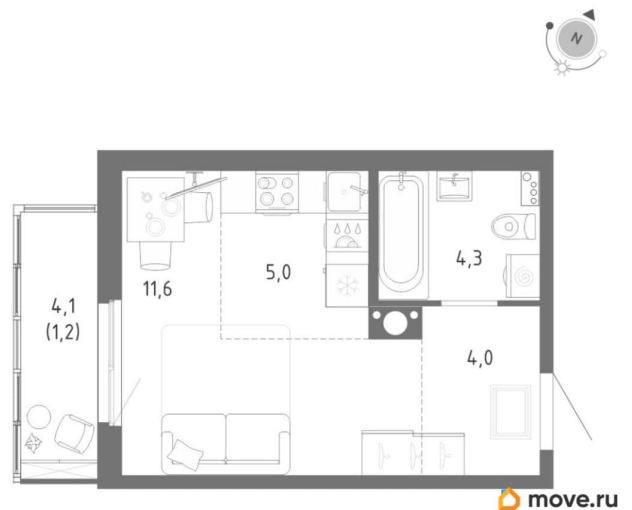

🕒 Создано: 04.02.2026 в 01:46

🔄 Обновлено: 04.04.2026 в 11:03

**Отдел продаж, Бесплатная
консультация**

79674395627

6 378 338 ₺

Округ

[СПБ, Пушкинский район](#)

Квартира

Высота потолков

2.72 м

Общая площадь

26.2 м²

Этаж

5/12

Детали объекта

Тип сделки

Продам

Раздел

[Квартиры](#)

Ремонт

без отделки

Квартира в новостройке

да

Год сдачи

4 квартал 2028 г.

лифт

Описание

Продаётся студия в строящемся доме (Корпус 1), срок сдачи: IV-кв. 2028, общей площадью 26.1 кв.м., на 5 этаже. Жилой комплекс

для заметок