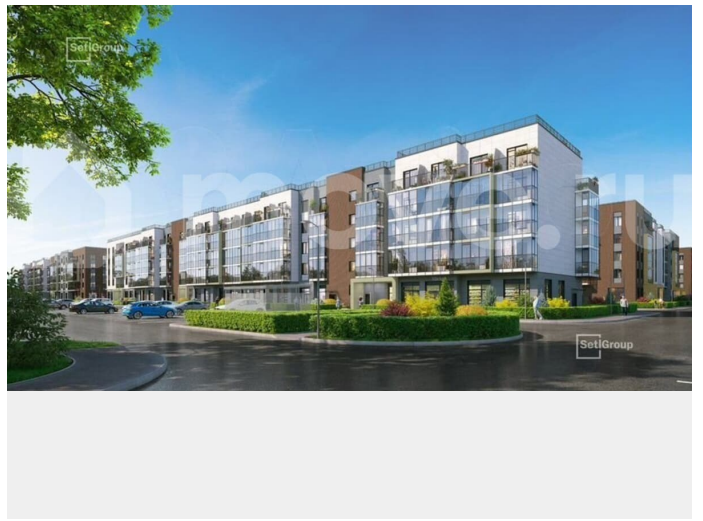

Петербургская Недвижимость

Корпус 7.8 Секция 1

Этаж 1 из 5   № Квартиры 3   Паркинг Да   Метро Московская