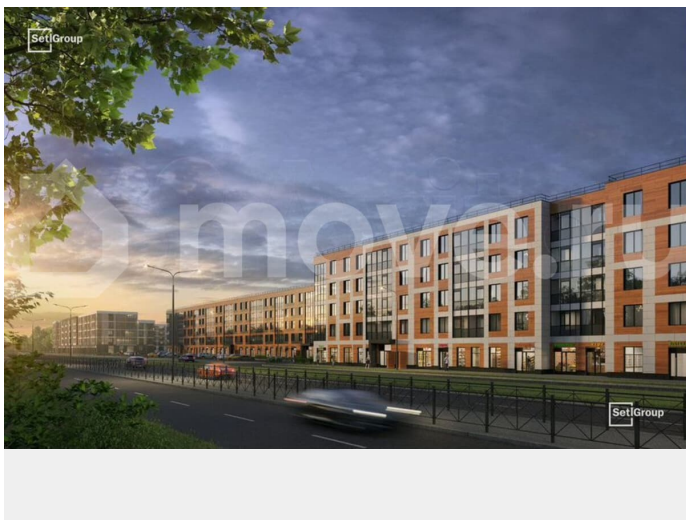

Петербургская Недвижимость

Корпус 7.8 Секция 1

Этаж 1 из 5   № Квартиры 3   Паркинг Да   Метро Московская