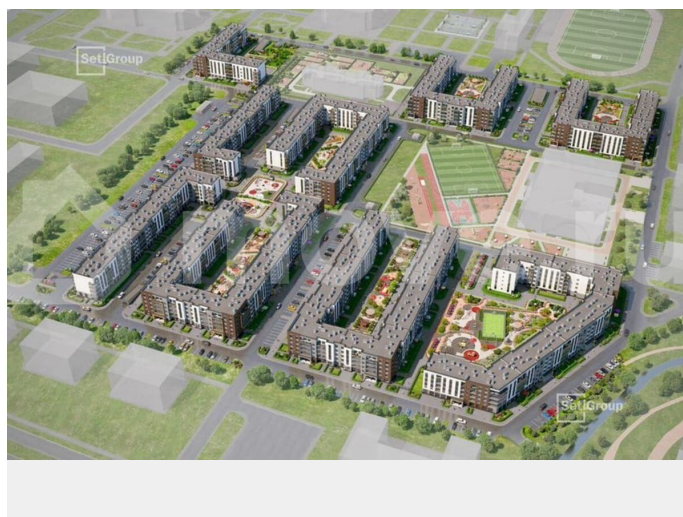

площадь студии - 26.17 м², жилая - 18.33 м², высота потолка 2.77 м. Квартира продается с отделкой «Норд Лайн светлый». Что особенного в ЖК «Парадный ансамбль»? • Уникальные квартиры. Хай Флет (High Flat) на последних этажах, палисадники у квартир на первом этаже, семейные секции, квартиры с саунами и окном в ванной • Масштабное малоэтажное строительство в престижном Московском районе • Рекреационные зоны: парадный парк в центре квартала, ручей с собственной набережной, центральная площадь, ресторанный комплекс и пешеходный бульвар • Фасады из керамогранита и кирпича с яркими и акцентными входными группами • Две самые большие площадки Setl Kids и Setl Sport • Инновационный Лицей Setl с оригинальной архитектурной концепцией и уникальной образовательной средой Парадный ансамбль, paradnyi ansambl, па

Петербургская Недвижимость

Студия, 26.17м²

- Кол-во комнат 1
- Этаж 1 из 5
- Общая площадь 26.17м²
- Жилая площадь 18.33м²
- Срок сдачи IV квартал 2026

Уникальные преимущества

- Квартира с палисадником
- Квартира с окном в ванной

2С	18.33
Ст	26.17
	27.43

18.33