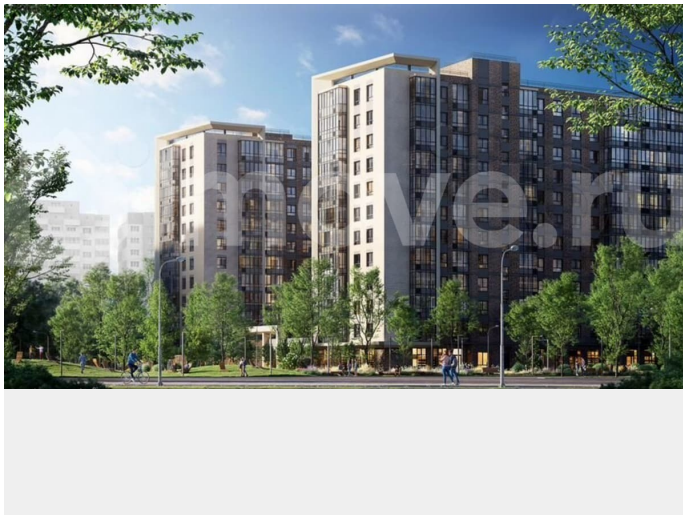

(AQID02526593)

Аквилон
верба

Большие окна
Отделка 3-х видов
Высокие потолки до 3,8 метров

КОМНАТ ПЛОЩАДЬ ЭТАЖ
Ст 26.23 9

A

XS 25,74

A