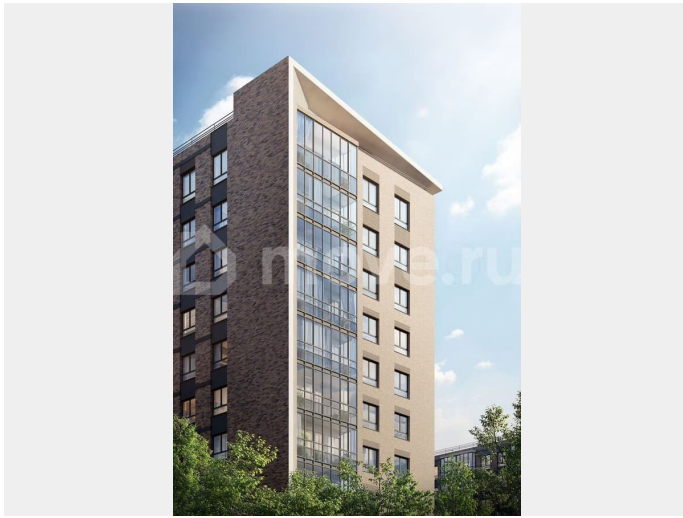

(AQID02526593)

Аквилон
верба

Большие окна
Отделка 3-х видов
Высокие потолки до 3,8 метров

КОМНАТ ПЛОЩАДЬ ЭТАЖ
Ст 26.23 9

A

XS 25,74

A