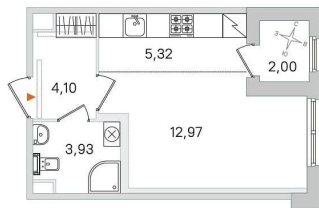

[СПБ, Пушкинский район](#)

Квартира

Жилая площадь

13 м²

Общая площадь

26.32 м²

Этаж

1/4

Студия, 26.32 м²

Срок сдачи **IV кв. 2027**
Жилая площадь **12.97 м²**
Площадь лоджии **2 м²**

Move.ru - вся недвижимость России