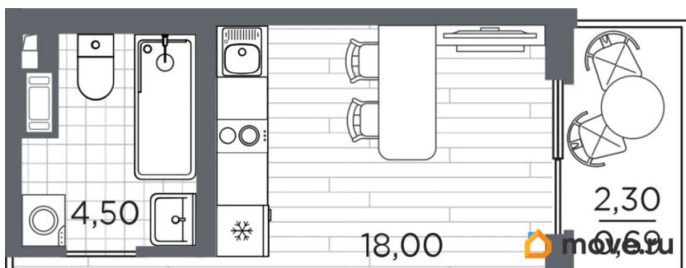

Move.ru - вся недвижимость России