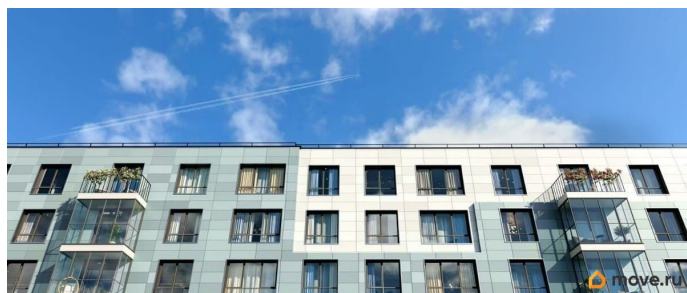

## Описание

Продаётся студия в строящемся доме (Дом 11), срок сдачи: II-кв. 2027, общей площадью 26.39 кв.м., на 3 этаже. Уютный пятиэтажный квартал PLUS Пулковский расположен в престижном Московском районе на пересечении Пулковского и Волхонского

<https://spb.move.ru/objects/9292621708>

**Отдел продаж, Бесплатная  
консультация**

**79365503099**

для заметок

шоссе в новом формирующемся микрорайоне.  
В составе квартала: 30 пятиэтажных домов,  
школа со спортивным стадионом, 2 детских  
сада, наземные и подземные паркинги,  
центральный зеленый бульвар с play hub и  
местами отдыха для детей. Благоустройство  
квартала продумано до мельчайших деталей,  
в его основе - забота о качестве жизни  
каждого жителя.