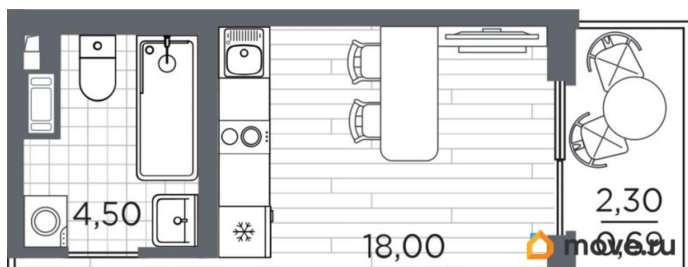

шоссе в новом формирующемся микрорайоне.
В составе квартала: 30 пятиэтажных домов,
школа со спортивным стадионом, 2 детских
сада, наземные и подземные паркинги,
центральный зеленый бульвар с play hub и
местами отдыха для детей. Благоустройство
квартала продумано до мельчайших деталей,
в его основе - забота о качестве жизни
каждого жителя.