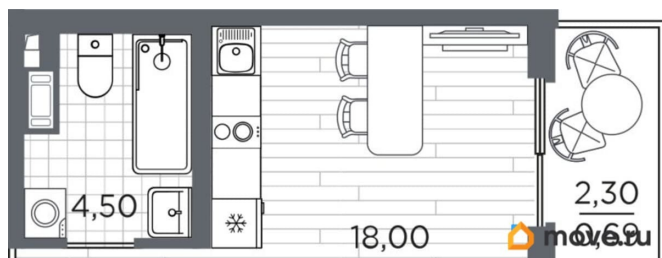

🕒 Создано: 26.01.2026 в 21:45

🔄 Обновлено: 27.03.2026 в 03:59

6 808 620 ₺

Округ

[СПБ, Московский район](#)

Квартира

Высота потолков

2.89 м

Общая площадь

26.39 м²

Этаж

3/5

Детали объекта

Тип сделки

Продам

Раздел

[Квартиры](#)

Квартира в новостройке

да

Год сдачи

2 квартал 2027 г.

лифт

Описание

Продаётся студия в строящемся доме (Дом 11), срок сдачи: II-кв. 2027, общей площадью 26.39 кв.м., на 3 этаже. Уютный пятиэтажный квартал PLUS Пулковский расположен в престижном Московском районе на пересечении Пулковского и Волхонского

<https://spb.move.ru/objects/9292621708>

**Отдел продаж, Бесплатная
консультация**

79365503099

для заметок