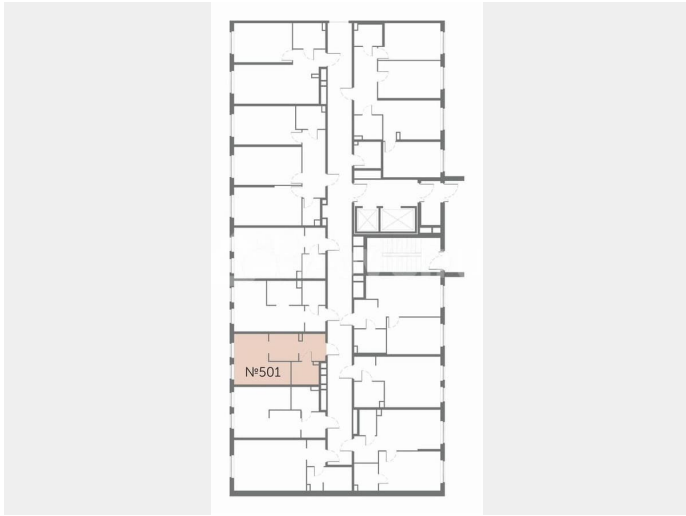

zoom на неве

КОМНАТНОСТЬ
С

ПЛОЩАДЬ
26,48 м²

ЭТАЖ
3

Move.ru - вся недвижимость России