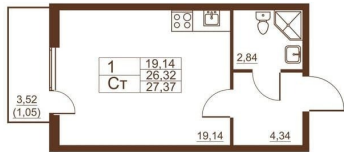

КОРПУС

ЭТАЖ

move.ru