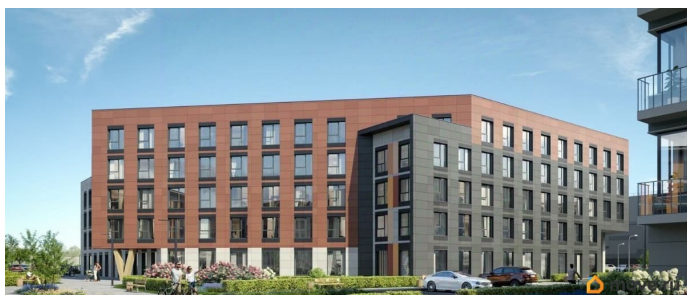

## Описание

Продаётся студия в строящемся доме (Дом 13), срок сдачи: II-кв. 2027, общей площадью 26.3 кв.м., на 3 этаже. Уютный пятиэтажный квартал PLUS Пулковский расположен в престижном Московском районе на пересечении Пулковского и Волхонского

<https://spb.move.ru/objects/9291886063>

**Отдел продаж, Бесплатная  
консультация**

**79820073024**

для заметок

шоссе в новом формирующемся микрорайоне.  
В составе квартала: 30 пятиэтажных домов,  
школа со спортивным стадионом, 2 детских  
сада, наземные и подземные паркинги,  
центральный зеленый бульвар с play hub и  
местами отдыха для детей. Благоустройство  
квартала продумано до мельчайших деталей,  
в его основе - забота о качестве жизни  
каждого жителя.