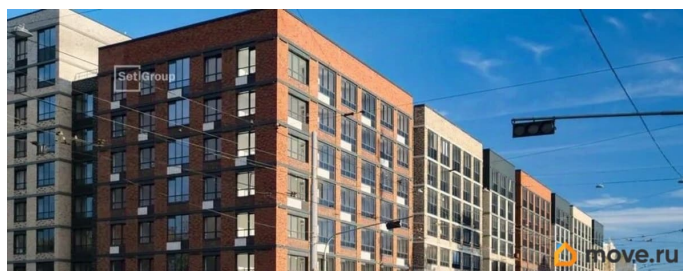

4 квартал 2024 г.

Покупка в ипотеку

да

возможна ипотека

Описание

Продается просторная студия в жилом комплексе «Astra Marine» в активно развивающемся Невском районе. До метро можно добраться пешком всего за 10 минут. Удобная, классическая, функциональная европланировка, просторная прихожая 4.55 м?. Общая площадь студии - 26.3 м?, жилая 18.41 м?, высота потолка 2.75 м. Квартира продается с отделкой «Норд Лайн серый комфорт». Что особенного в ЖК «Astra Marine»? • Первая береговая линия Невы с выходом на набережную с ротондой и рекреационными зонами • Впечатляющие виды на акваторию Невы • 1 км до метро Елизаровская, 3 км до центра города • Центральная входная группа • Дворы - патио с арт - объектами