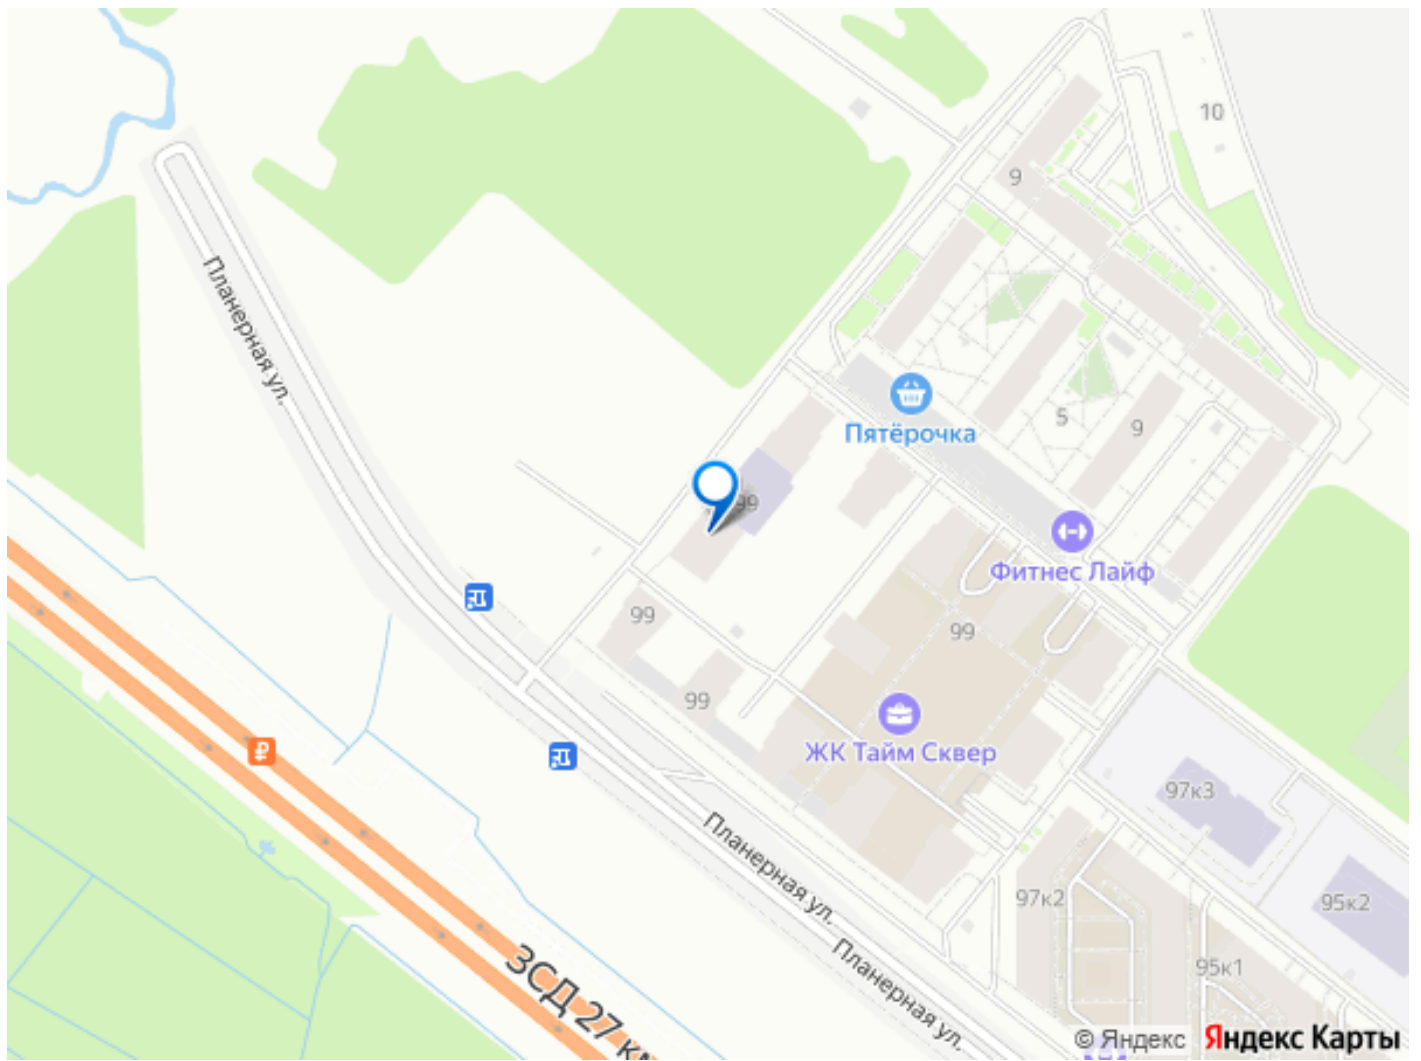

<https://spb.move.ru/objects/9290709772>

Холдинг «РСТИ» (Росстройинвест),

Холдинг «РСТИ» (Росстройинвест)

**89251234567**

для заметок

Расположение подходит как автомобилистам, так и тем, кто предпочитает общественный транспорт. Рядом с домами находятся выезды на КАД и Западный скоростной диаметр. До станции метро «Комендантский проспект» можно добраться за 30 минут на автобусе. В «Тайм Сквер» появится собственная инфраструктура. В коммерческих помещениях на первых этажах корпусов запланированы магазины, салоны красоты, кафе, рестораны и другие сервисы. Предусмотрен детский сад на 100 мест. В закрытом внутреннем дворе будут обустроены зоны для отдыха, игровые и спортивные площадки. Автовладельцев порадует отапливаемый паркинг, спуститься в который можно будет на лифте. Еще одно преимущество «Тайм Сквер» — его близость к природе. Окна домов выходят на Юнтоловский лесопарк. За 20 минут на машине жители комплекса доберутся до парка 300-летия Петербурга и Финского залива. А на «Лахта Центр» получится полюбоваться из окон некоторых квартир. Жилой комплекс состоит из 13 домов высотой 13 этажей. Фасады отделаны штукатуркой и клинкерной плиткой. Благодаря графитовому цвету и ассиметричному расположению окон дома выглядят строго, но в то же время оригинально. Расположение домов перекликается с названием проекта. Каждый из корпусов, находящихся по периметру участка, символизирует отдельный час на циферблате, а центральный дом (корпус 0) обозначает место пересечения стрелок. Благодаря этому с высоты комплекс будет напоминать огромные часы.