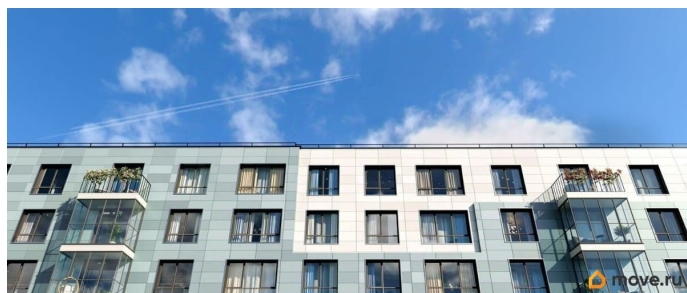

[Квартиры](#)

Квартира в новостройке

да

Год сдачи

2 квартал 2027 г.

лифт

Описание

Продаётся студия в строящемся доме (Дом 11), срок сдачи: II-кв. 2027, общей площадью 26.4 кв.м., на 1 этаже. Уютный пятиэтажный квартал PLUS Пулковский расположен в престижном Московском районе на пересечении Пулковского и Волхонского

<https://spb.move.ru/objects/9288449181>

**Отдел продаж, Бесплатная
консультация**

79820073024

для заметок

шоссе в новом формирующемся микрорайоне.
В составе квартала: 30 пятиэтажных домов,
школа со спортивным стадионом, 2 детских
сада, наземные и подземные паркинги,
центральный зеленый бульвар с play hub и
местами отдыха для детей. Благоустройство
квартала продумано до мельчайших деталей,
в его основе - забота о качестве жизни
каждого жителя.