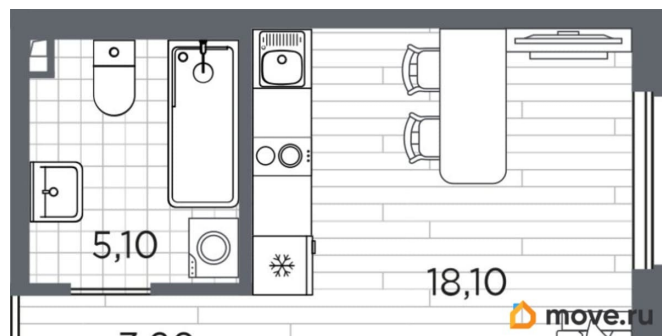

🕒 Создано: 26.01.2026 в 21:28

🔄 Обновлено: 17.04.2026 в 10:51

6 415 200 ₺

Округ

[СПБ, Московский район](#)

Квартира

Высота потолков

2.89 м

Общая площадь

26.4 м²

Этаж

1/5

Детали объекта

Тип сделки

Продам

Раздел

[Квартиры](#)

Квартира в новостройке

да

Год сдачи

2 квартал 2027 г.

лифт

Описание

Продаётся студия в строящемся доме (Дом 11), срок сдачи: II-кв. 2027, общей площадью 26.4 кв.м., на 1 этаже. Уютный пятиэтажный квартал PLUS Пулковский расположен в престижном Московском районе на пересечении Пулковского и Волхонского

<https://spb.move.ru/objects/9288449181>

**Отдел продаж, Бесплатная
консультация**

79820073024

для заметок