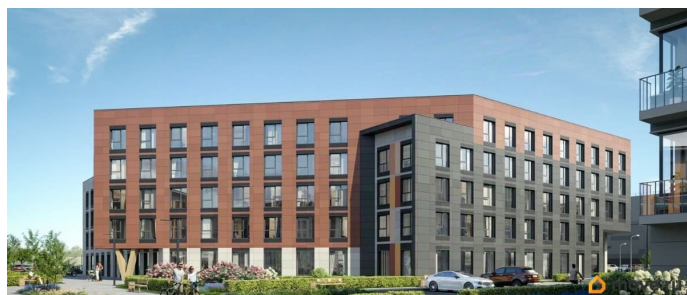

[Квартиры](#)

Квартира в новостройке

да

Год сдачи

2 квартал 2027 г.

лифт

Описание

Продаётся студия в строящемся доме (Дом 11), срок сдачи: II-кв. 2027, общей площадью 26.4 кв.м., на 1 этаже. Уютный пятиэтажный квартал PLUS Пулковский расположен в престижном Московском районе на пересечении Пулковского и Волхонского

<https://spb.move.ru/objects/9288449181>

**Отдел продаж, Бесплатная
консультация**

79820073024

для заметок

шоссе в новом формирующемся микрорайоне.
В составе квартала: 30 пятиэтажных домов,
школа со спортивным стадионом, 2 детских
сада, наземные и подземные паркинги,
центральный зеленый бульвар с play hub и
местами отдыха для детей. Благоустройство
квартала продумано до мельчайших деталей,
в его основе - забота о качестве жизни
каждого жителя.