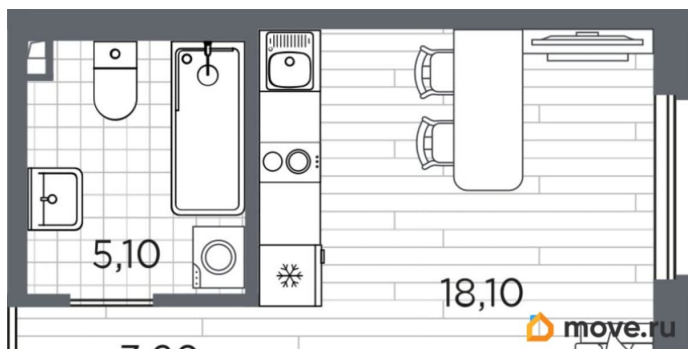

шоссе в новом формирующемся микрорайоне.
В составе квартала: 30 пятиэтажных домов,
школа со спортивным стадионом, 2 детских
сада, наземные и подземные паркинги,
центральный зеленый бульвар с play hub и
местами отдыха для детей. Благоустройство
квартала продумано до мельчайших деталей,
в его основе - забота о качестве жизни
каждого жителя.