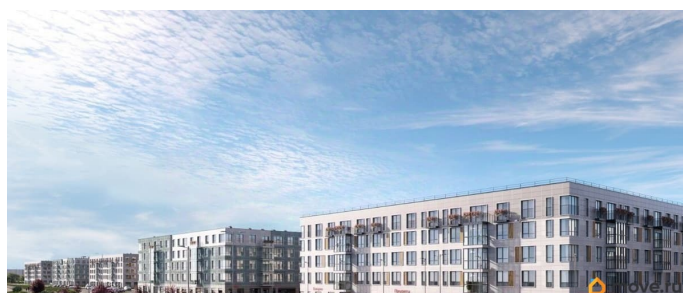

[Квартиры](#)

Квартира в новостройке

да

Год сдачи

2 квартал 2027 г.

лифт

Описание

Продаётся студия в строящемся доме (Дом 11), срок сдачи: II-кв. 2027, общей площадью 26.4 кв.м., на 2 этаже. Уютный пятиэтажный квартал PLUS Пулковский расположен в престижном Московском районе на пересечении Пулковского и Волхонского

<https://spb.move.ru/objects/9288495956>

**Отдел продаж, Бесплатная
консультация**

79365503099

для заметок

шоссе в новом формирующемся микрорайоне.
В составе квартала: 30 пятиэтажных домов,
школа со спортивным стадионом, 2 детских
сада, наземные и подземные паркинги,
центральный зеленый бульвар с play hub и
местами отдыха для детей. Благоустройство
квартала продумано до мельчайших деталей,
в его основе - забота о качестве жизни
каждого жителя.