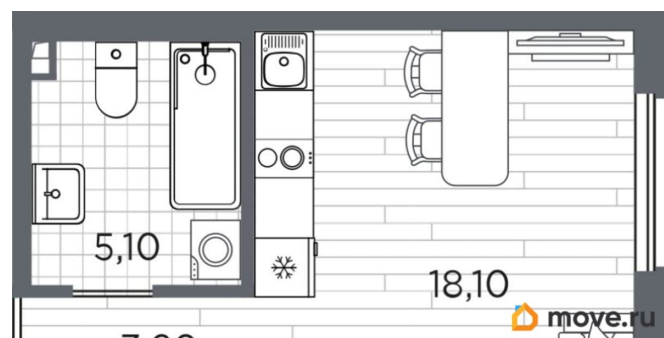

Создано: 26.01.2026 в 22:20

Обновлено: 31.03.2026 в 21:23

6 600 000 ₺

Округ

[СПБ, Московский район](#)

Квартира

Высота потолков

2.89 м

Общая площадь

26.4 м²

Этаж

2/5

Детали объекта

Тип сделки

Продам

Раздел

[Квартиры](#)

Квартира в новостройке

да

Год сдачи

2 квартал 2027 г.

лифт

Описание

Продаётся студия в строящемся доме (Дом 11), срок сдачи: II-кв. 2027, общей площадью 26.4 кв.м., на 2 этаже. Уютный пятиэтажный квартал PLUS Пулковский расположен в престижном Московском районе на пересечении Пулковского и Волхонского

<https://spb.move.ru/objects/9288495956>

**Отдел продаж, Бесплатная
консультация**

79365503099

для заметок