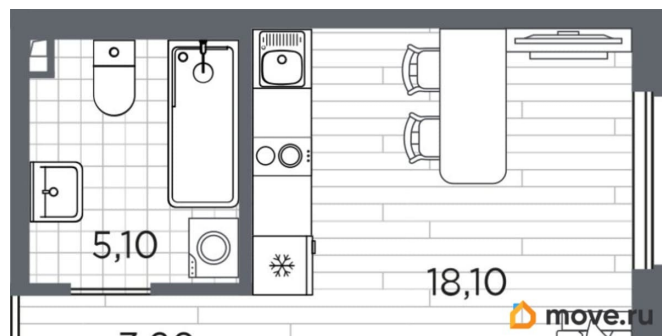

Создано: 26.01.2026 в 22:08

Обновлено: 31.03.2026 в 19:58

6 634 320 ₺

Округ

[СПБ, Московский район](#)

Квартира

Высота потолков

2.89 м

Общая площадь

26.4 м²

Этаж

4/5

Детали объекта

Тип сделки

Продам

Раздел

[Квартиры](#)

Квартира в новостройке

да

Год сдачи

2 квартал 2027 г.

лифт

Описание

Продаётся студия в строящемся доме (Дом 11), срок сдачи: II-кв. 2027, общей площадью 26.4 кв.м., на 4 этаже. Уютный пятиэтажный квартал PLUS Пулковский расположен в престижном Московском районе на пересечении Пулковского и Волхонского

<https://spb.move.ru/objects/9288495963>

**Отдел продаж, Бесплатная
консультация**

79365503099

для заметок