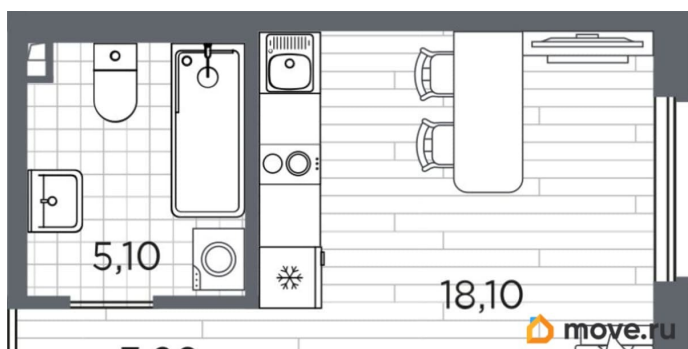

шоссе в новом формирующемся микрорайоне.
В составе квартала: 30 пятиэтажных домов,
школа со спортивным стадионом, 2 детских
сада, наземные и подземные паркинги,
центральный зеленый бульвар с play hub и
местами отдыха для детей. Благоустройство
квартала продумано до мельчайших деталей,
в его основе - забота о качестве жизни
каждого жителя.