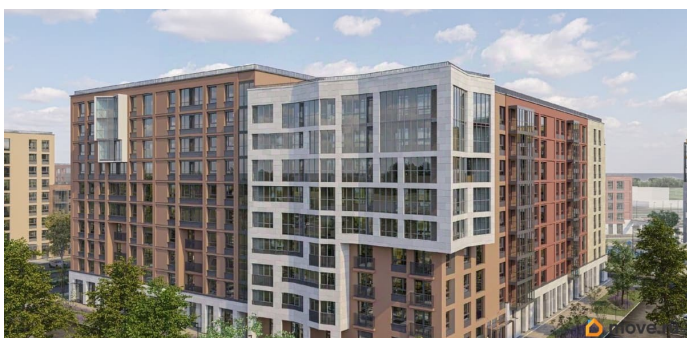

район, г. Пушкин, тер.Лесное, уч.4