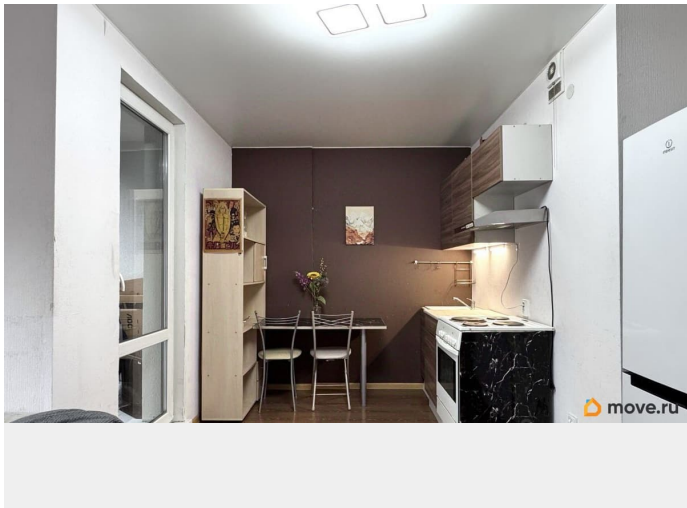

План квартиры

Квартира	Студия
Общая площадь	26.4 кв. м

move.ru