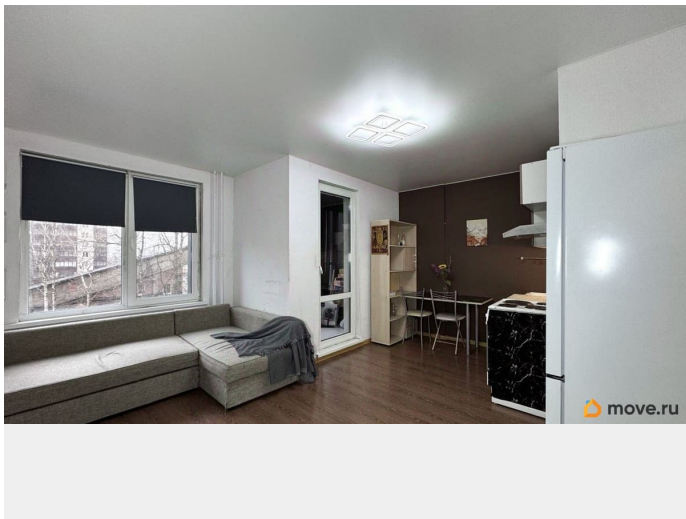

## Описание

Предлагаем к покупке студию с удобным зонированием: отдельная ниша для кухни, зона отдыха и лоджия с организованным рабочим местом. Санузел с полноразмерной ванной и местом для стиральной машины. Квартира требует лёгкого косметического ремонта. Вся мебель и техника остаются. Отличный вариант как для жизни, так и для сдачи в аренду. О комплексе: Закрытая дворовая территория без машин Система видеонаблюдения Благоустроенный двор Спортивная площадка Крытый паркинг во дворе — можно купить место или снимать Семейный жилой комплекс Надёжная управляющая компания, места общего пользования в надлежащем состоянии Вся необходимая коммерция рядом Транспорт и инфраструктура: 10-15 минут пешком до метро «Звёздная» 5 минут до КАД 20 минут пешком до ТЦ «Лето», гипермаркетов «Лента», «Окей», Metro, «Максидом». О документах: 1 собственник. Есть обременение в банке Дом.РФ, но при необходимости можем закрыть обременение. Материнский капитал не использовался! Все фотографии соответствуют действительности. Звоните! Покажем квартиру и ответим на вопросы! Арт. 134355497