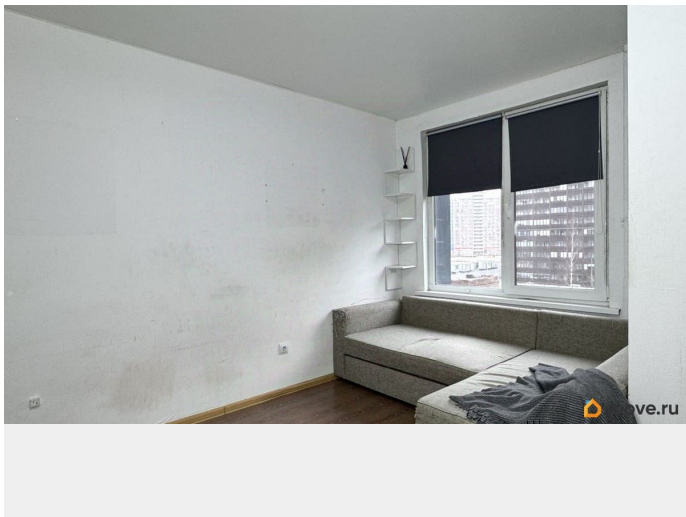

План квартиры

Квартира	Студия
Общая площадь	26.4 кв. м

move.ru