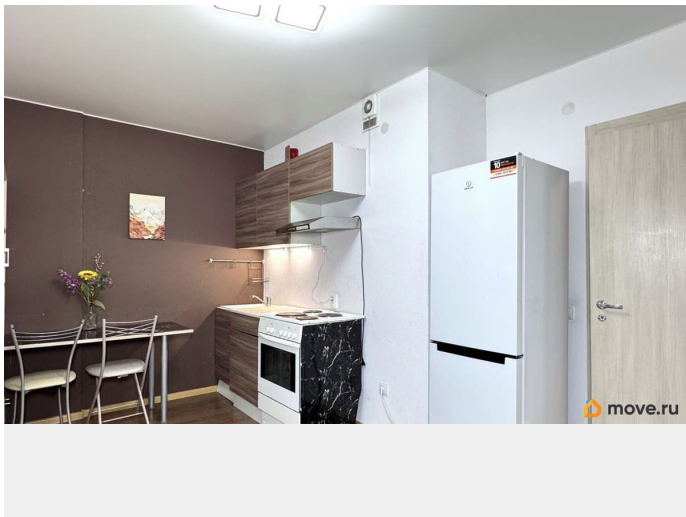

План квартиры

Квартира	Студия
Общая площадь	26.4 кв. м

move.ru