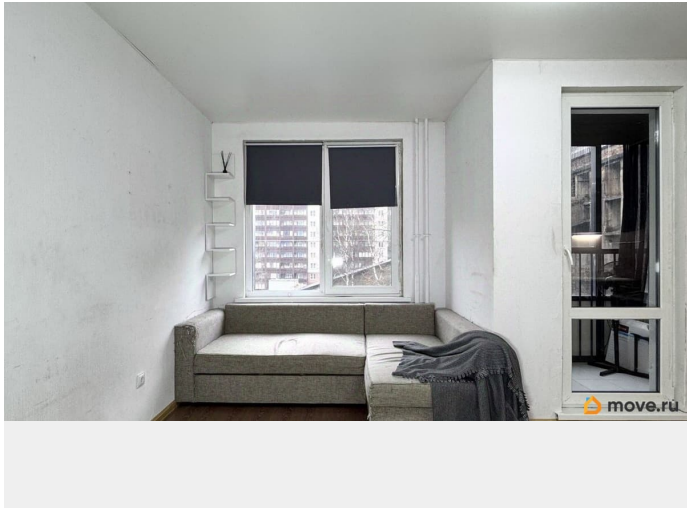

План квартиры

Квартира	Студия
Общая площадь	26.4 кв. м

move.ru