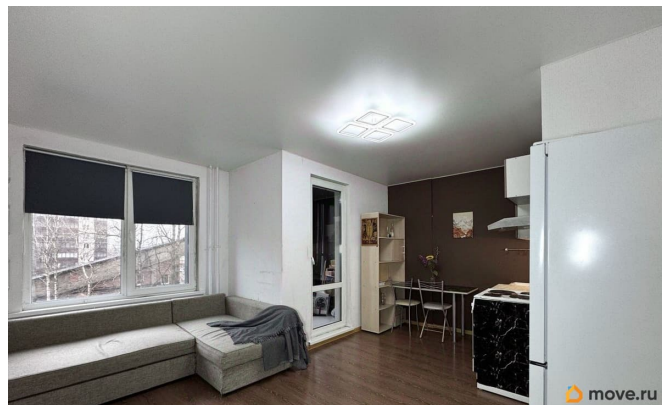

🕒 Создано: 09.04.2026 в 21:54

🔄 Обновлено: 13.04.2026 в 23:01

Алина Гурьянова, NEWдвижимость

79817206830

Санкт-Петербург, улица

Среднерогатская, 16к5

7 300 000 ₹

Санкт-Петербург, улица Среднерогатская, 16к5

Округ

[СПБ, Московский район](#)

Улица

[улица Среднерогатская](#)

Квартира

Общая площадь

26.4 м²

Этаж

5/24

Детали объекта

Тип сделки

Продам

Раздел

[Квартиры](#)

Тип балкона

ЛОДЖИЯ

Тип санузла

совмещенный

Вид из окна

во двор

Ремонт

без ремонта

Квартира в новостройке

для заметок