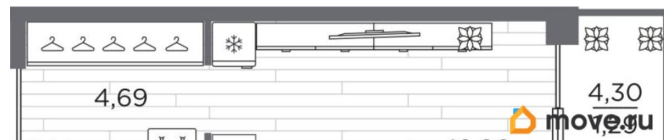

Создано: 15.01.2026 в 12:43

Обновлено: 04.02.2026 в 15:08

6 835 377 ₺

Округ

[СПБ, Приморский район](#)

Квартира

Общая площадь

26.54 м²

Этаж

2/25

Детали объекта

Тип сделки

Продам

Раздел

[Квартиры](#)

Квартира в новостройке

да

Год сдачи

2 квартал 2028 г.

Описание

Продаётся студия в строящемся доме (Дом 6.2.1), срок сдачи: II-кв. 2028, общей площадью 26.54 кв.м., на 2 этаже.

<https://spb.move.ru/objects/9287992911>

**Отдел продаж, Бесплатная
консультация**

79675860948

для заметок