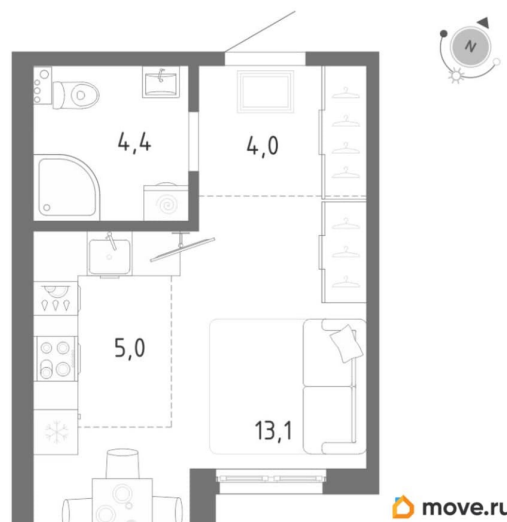

Высота потолков

2.72 м

Общая площадь

26.5 м²

Этаж

2/12

Детали объекта

Тип сделки

4 квартал 2028 г.

лифт

Описание

Продаётся студия в строящемся доме (Корпус 1), срок сдачи: IV-кв. 2028, общей площадью 26.5 кв.м., на 2 этаже. Жилой комплекс

для заметок

«Клюква.Парк» - это новое пространство для энергичных людей, желающих обрести комфортное место для жизни, реализации и творчества. Современная архитектура и качественные детские площадки, благоустроенные зоны для отдыха и развитая инфраструктура - всё это обеспечит высокий уровень удобства проживания. Комплекс строится в Пушкинском районе вблизи исторических пригородов Петербурга и крупных городских магистралей. Социально значимые объекты - школа, детский сад, поликлиника - находятся в шаговой доступности.