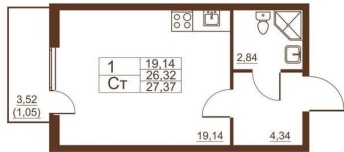

[СПБ, Пушкинский район](#)

Квартира

Общая площадь

26.5 м²

Этаж

3/11

Детали объекта

Тип сделки

Продается готовая квартира студия в жилом комплексе Полет от ГК СТОУН на 3 этаже.

Общая площадь составляет 26.50 кв. м.

Квартира без отделки . Жилой комплекс располагается по адресу Санкт-Петербург, Пушкинский район, пос. Шушары, Московское

ЖК «ПОЛЕТ»

СТУДИЯ

26.5 м²

- ▶ МНОГОУРОВНЕВЫЙ ПАРКИНГ
- ▶ ШКОЛА, ДЕТСКИЙ САД
- ▶ ГОРОДСКАЯ ПРОПИСКА

ДОМ СДАН

Move.ru - вся недвижимость России