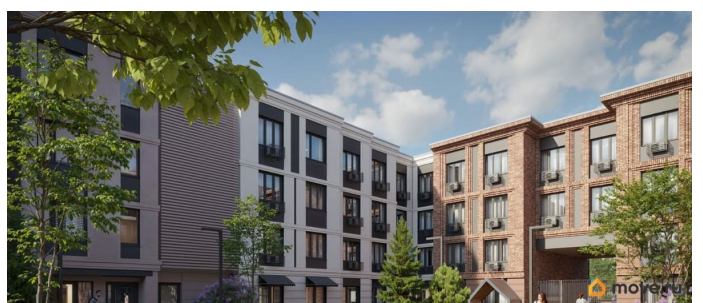

Пулково Лейк

Комфорт-класс Чистовая

Квартира на берегу озера

Студия **26.5м** площадь 1 из 4 этаж

move.ru

The advertisement features a background image of a modern apartment building with large windows. Overlaid on the image is a white box containing text and a floor plan. The text includes the project name 'Пулково Лейк', the class 'Комфорт-класс', the condition 'Чистовая', and a call to action 'Квартира на берегу озера'. The main offer is 'Студия 26.5м площадь 1 из 4 этаж'. A small floor plan diagram shows the layout of the studio apartment, with room dimensions like 16.1 and 2.9. The 'move.ru' logo is in the bottom right corner.