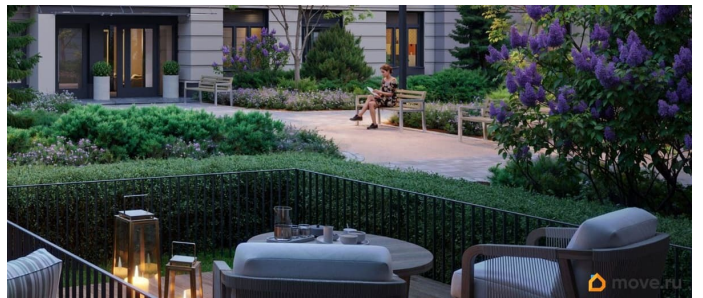

Пулково Лейк

Комфорт-класс Чистовая

Квартира на берегу озера

Студия **26.5м** площадь 1 из 4 этаж

move.ru

The advertisement features a background image of a modern apartment building with large windows. Overlaid on the image is a white box containing text and a floor plan. The text includes the project name 'Пулково Лейк', the class 'Комфорт-класс', the condition 'Чистовая', and a call to action 'Квартира на берегу озера'. The main offer is 'Студия 26.5м площадь 1 из 4 этаж'. A small floor plan diagram shows the layout of the studio apartment, with room dimensions like 16.1 and 2.9. The 'move.ru' logo is in the bottom right corner.