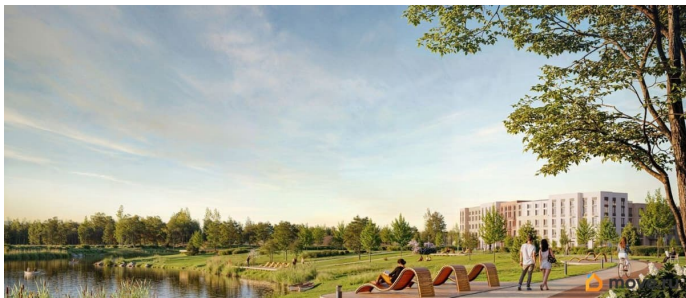

Пулково Лейк

Комфорт-класс Чистовая

Квартира на берегу озера

Студия **26.5м** площадь 1 из 4 этаж

move.ru

The advertisement features a background image of a modern apartment building with large windows. Overlaid on the image is a white box containing text and a floor plan. The text includes the project name 'Пулково Лейк', the class 'Комфорт-класс', the condition 'Чистовая', and a call to action 'Квартира на берегу озера'. The main offer is 'Студия 26.5м площадь 1 из 4 этаж'. A small floor plan diagram shows the layout of the studio apartment, with room dimensions like 16.1 and 2.9. The 'move.ru' logo is in the bottom right corner.