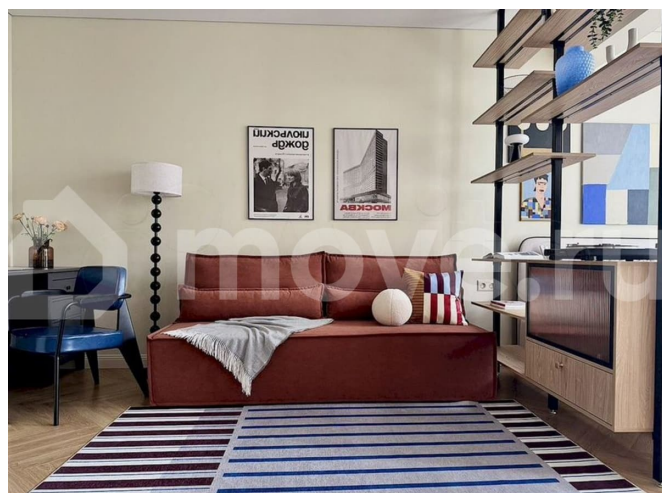

🕒 Создано: 03.04.2026 в 01:56

🔄 Обновлено: 04.04.2026 в 01:51

Санкт-Петербург, Миллионная ул, 24

13 255 000 ₹

Санкт-Петербург, Миллионная ул, 24

Улица

[улица Миллионная](#)

Квартира

Общая площадь

26.5 м²

Этаж

2/3

Детали объекта

Тип сделки

Продам

Раздел

[Квартиры](#)

Описание

Продается уютная студия на Миллионной ул., 24 — в престижном сердце Петербурга, в шаговой доступности от главных достопримечательностей. Идеальный вариант для пассивного дохода или собственного проживания в историческом центре города. Почему это выгодная инвестиция? Высокая доходность: Объект расположен в Центральном районе, который традиционно дорожает быстрее окраин. Студии в историческом центре прирастают в среднем на +18% в год — отличная

<https://spb.move.ru/objects/9293122752>

**Александра - доходные студии
Петербурга, Александра - доходные
студии Петербурга**

89251234567

для заметок