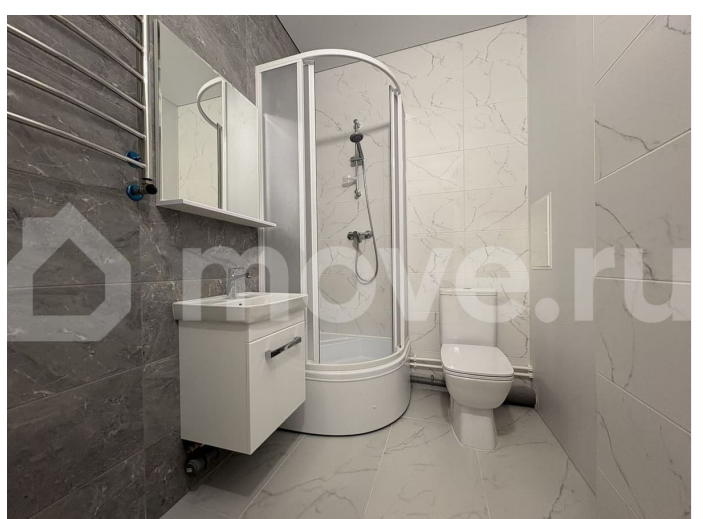

<https://spb.move.ru/objects/9293294757>

ДОМ-СПб Екатерина Викторовна,

Наталья Касюрина

89251234567

для заметок

Ожидаемая новая станция Метро «Шуваловский проспект» в 10 минутах пешком. Для владельцев автомобилей предусмотрены парковки. Прямой выезд по ул. Парашютная на КАД и ЗСД. Квартира расположена на комфортном 9 этаже 12 этажного дома. Общая площадь – 26,8 кв.м. Высокие потолки 2,77 м. 2-х сторонняя – два(!) больших окна (в зоне кухни и в зоне отдыха) на две стороны, шикарный вид из окон. Квартира находится в тихом крыле Жилищного комплекса и вдали от дороги. Из окон своей квартиры Вы будете любоваться куполами церкви, закатом и открытым видом современного города. Большая застекленная лоджия, на которой легко поместятся пара кресел и столик или рабочий кабинет. Квартира очень светлая. Широкий коридор. Полностью оборудованный большой с/у с сантехникой и душевой кабиной. Во всей квартире выполнена очень качественная отделка, система «Умный дом», энергосбережение. Квартиру принимали у застройщика очень придирчиво, несмотря на безупречную репутацию Setl, доводя до совершенства каждую деталь квартиры. Один собственник. Обременений нет. Документы готовы. Подходит под ипотеку и субсидии. Вам будет здесь максимально комфортно. Очень светло и уютно. Звоните прямо сейчас – эксклюзивный и идеальный вариант студии!