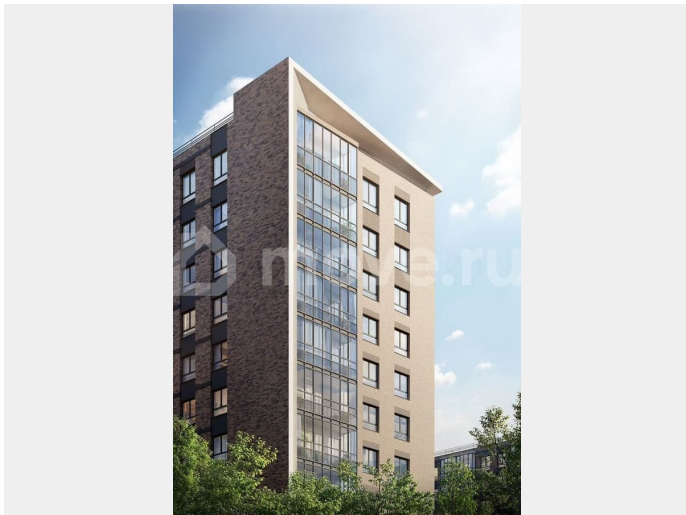

Раздел

[Квартиры](#)

Ремонт

с отделкой

Квартира в новостройке

да

Описание

Квартира в жилом комплексе класса комфорт+ «Аквилон Верба» Отделка В квартире выполнена предчистовая отделка WhiteBox +Возможен дозаказ отделки в любом из 3 цветов: SAND, TERRA, GRAPHITE

Отделка входит в стоимость квартиры в ДДУ

Высокие потолки На первых этажах высота потолков достигает 3,8м., на последних квартиры TOP FLAT с потолками 3,2м

Стандарты Группы Аквилон для вашей комфортной жизни: Thermo-S – экономия на коммунальных платежах за счет дополнительно утепленных стен, кровли и цоколя. Энергоэффективные окна с селективным покрытием и аргоновым заполнением Soundstop - дополнительная шумоизоляция внутренних перегородок и межэтажных перекрытий, шумозащитные окна, малозумные лифты Light-in - в квартирах устанавливаются широкоформатные окна, увеличены на 30%. Высота подоконников на уровне 60 см от пола. Vent-in - в каждой комнате есть клапаны индивидуальной вентиляции, которые обеспечивают приток свежего воздуха с улицы. inHOME – умный дом в каждой квартире Интеллектуальная цифровая система, которая позволит дистанционно решать бытовые вопросы, управлять квартирой и экономить на оплате коммунальных услуг. В состав inHOME входят: IP-домофон, Face key, «умные» счетчики, датчики протечки, дистанционное отключение розеток, и т.д. Локация и инфраструктура Жилой комплекс расположен в п. Янино, в 10 минутах езды от Санкт-Петербурга. Это район со всеми преимуществами городской жизни и возможностью отдыха на природе, в окружении знаменитых Коркинских озер и Ржевского лесопарка. - 15 минут до метро Ладужская - 2,2 км до КАД Для семей с детьми — школа, детский сад и спортивный комплекс строятся непосредственно рядом с домом. А также закрытый двор жилого комплекса, свободный от машин.

(AQID02527201)

Аквилон **верба**

Большие окна
Отделка 3-х видов
Высокие потолки до 3,8 метров

КОМНАТ **Ст** ПЛОЩАДЬ **26.48** ЭТАЖ **9** **A⁺**

Move.ru - вся недвижимость России