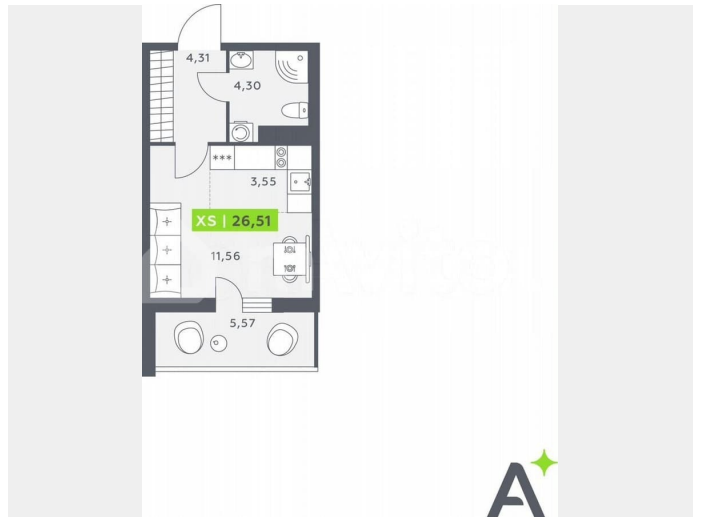

(AQID02526601)