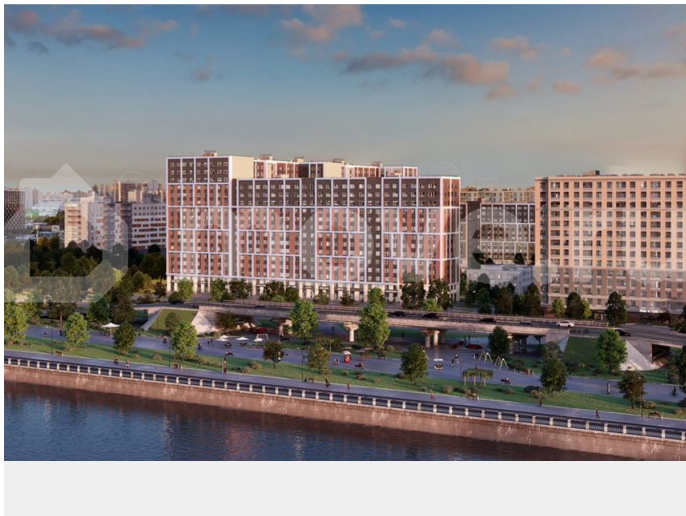

КОМНАТНОСТЬ
С

ПЛОЩАДЬ
25.95 м²

ЭТАЖ
8