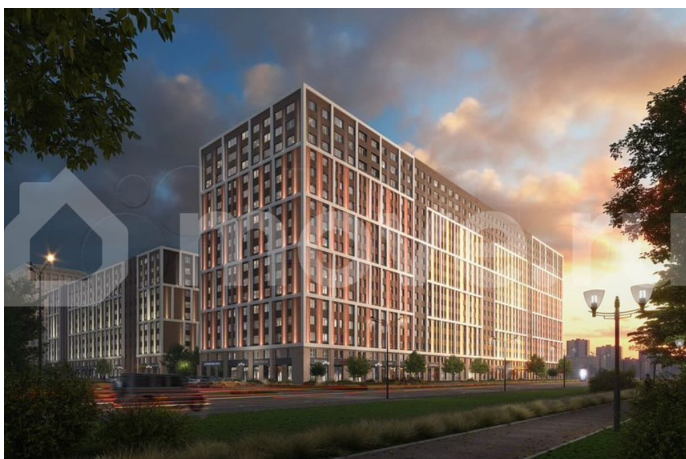

КОМНАТНОСТЬ
С

ПЛОЩАДЬ
25.95 м²

ЭТАЖ
8