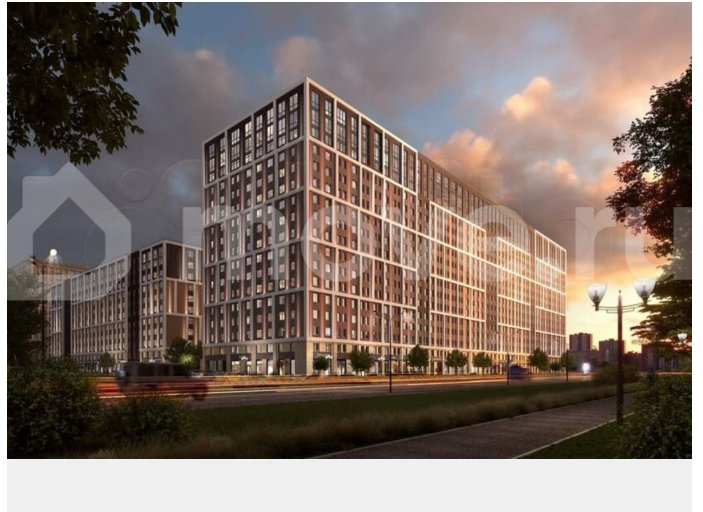

КОМНАТНОСТЬ
С

ПЛОЩАДЬ
26.32 м²

ЭТАЖ
7