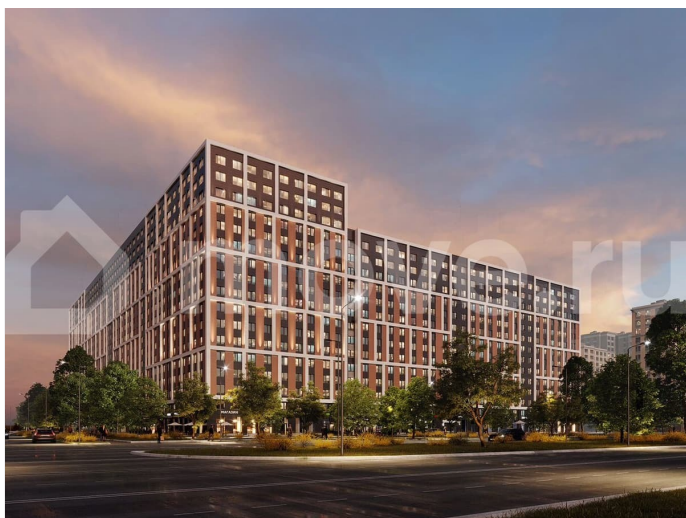

КОМНАТНОСТЬ
С

ПЛОЩАДЬ
26.32 м²

ЭТАЖ
7