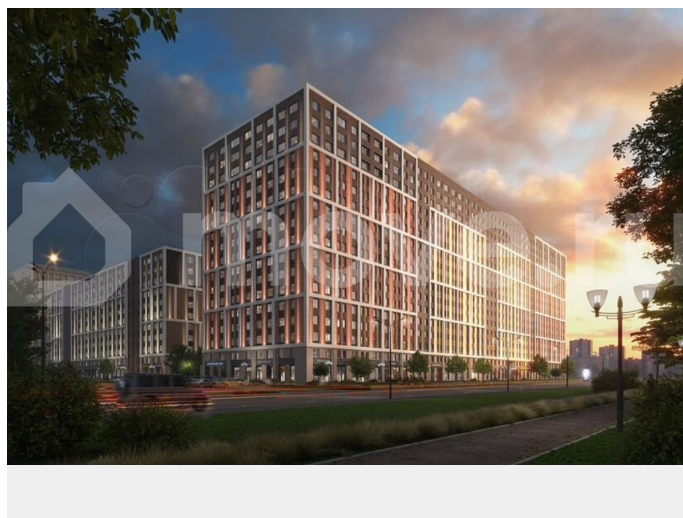

Панорамные виды на Неву, благоустроенные дворы, детская игровая комната, подземный паркинг, коммерческие зоны на первом этаже, это и многое другое делает Зум на Неве идеальным местом для жизни.

Особенности: - Панорамные виды на Неву и город; - 10 мин. до Парка Строителей, 15 мин. до Лондон-молла, Ленты, Максидома, 15 мин. до метро «ул. Дыбенко», 12 мин. до КАД, 10 мин. до центра; - Единая архитектурная концепция. Сдержанные и монументальные фасады в неоклассическом стиле; - Парадный лобби для жильцов. Единый вход в комплекс с администратором, зоной ресепшн и охраной, зоной для бесконтактной доставки посылок и еды; - Подземный отапливаемый паркинг с доступом из парадной; - Доступно 3 варианта отделки на выбор: черновая, предчистовая (White Box) и чистовая; - Зоны отдыха для взрослых и детей, Wi-Fi-покрытие во дворе и в паркинге, зоны для питомцев, арт-объекты и много другое. В шаговой доступности вся необходимая инфраструктура от детских садов и школ до супермаркетов и салонов красоты; - Все происходящее контролируется видеокамерами, а покой внутренней территории и безопасность ваших детей гарантируется полным отсутствием транспорта во дворах в концепции «без машин».