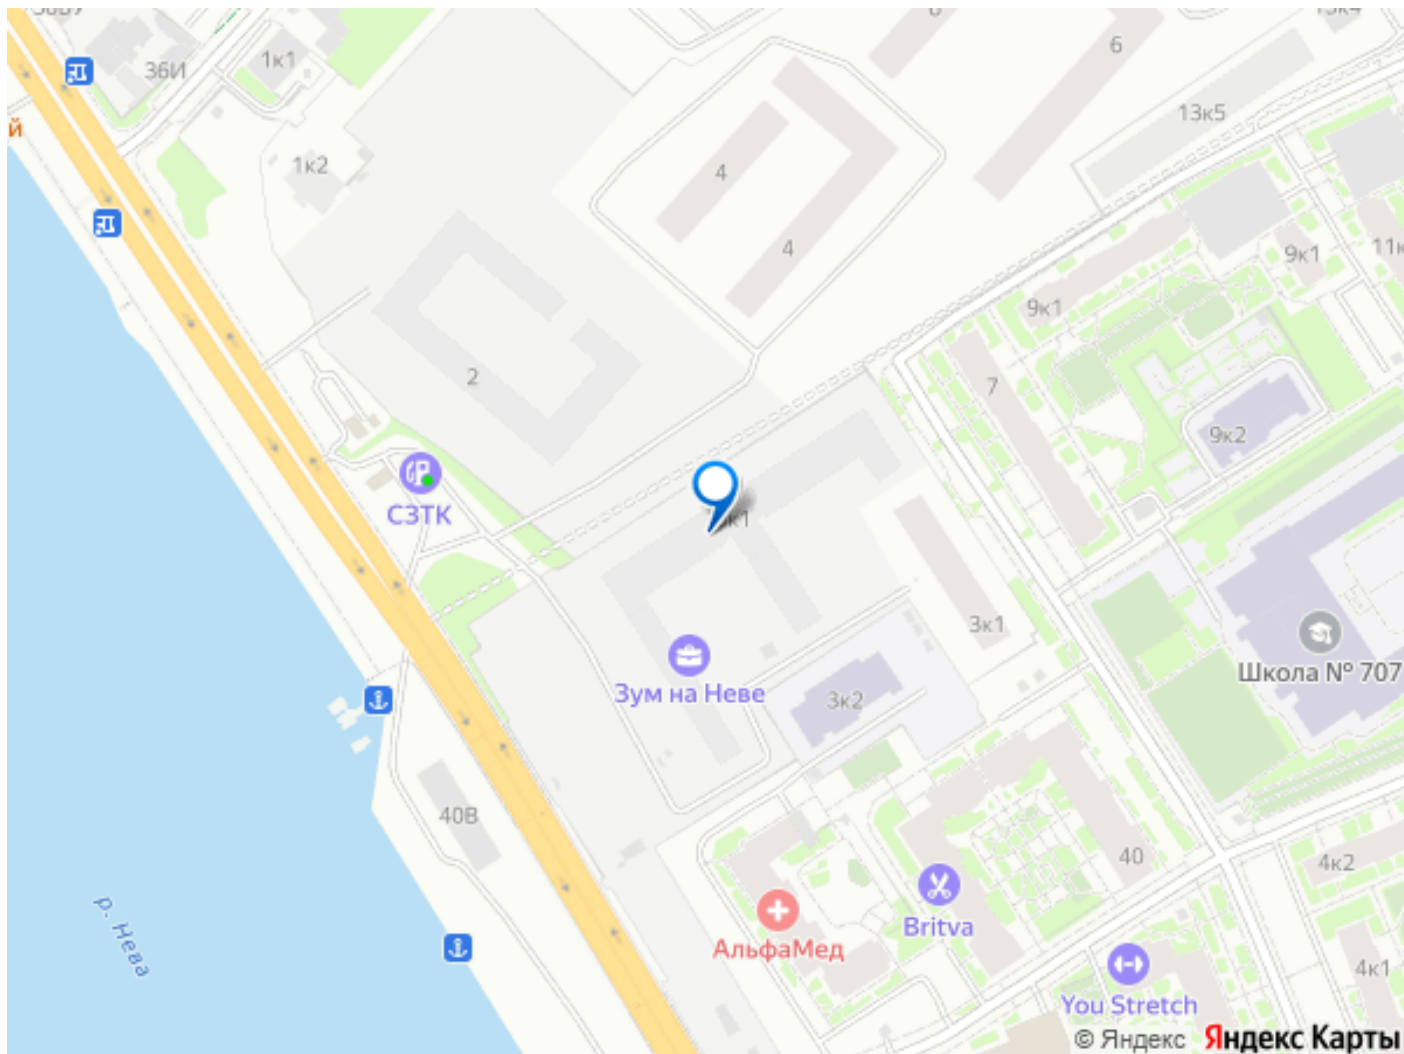

Move.ru - вся недвижимость России