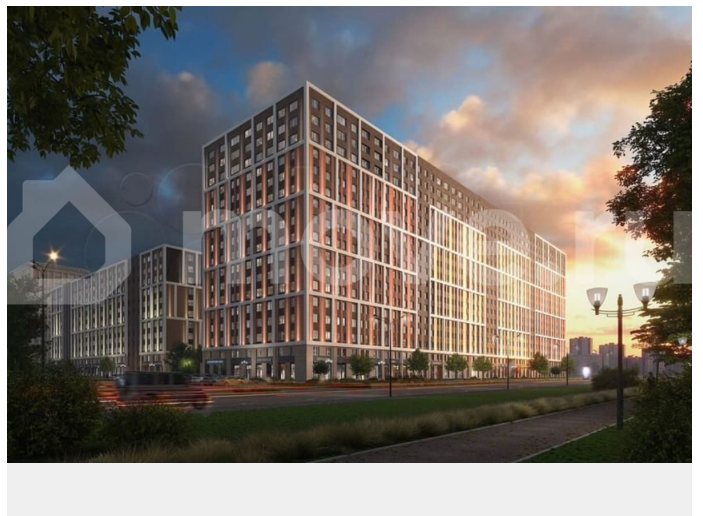

[набережная Октябрьская](#)

для заметок

Квартира

Общая площадь

26.6 м²

Этаж

4/17

Детали объекта

Панорамные виды на Неву, благоустроенные дворы, детская игровая комната, подземный паркинг, коммерческие зоны на первом этаже, это и многое другое делает Зум на Неве идеальным местом для жизни.

Особенности: - Панорамные виды на Неву и город; - 10 мин. до Парка Строителей, 15 мин. до Лондон-молла, Ленты, Максидома, 15 мин. до метро «ул. Дыбенко», 12 мин. до КАД, 10 мин. до центра; - Единая архитектурная концепция. Сдержанные и монументальные фасады в неоклассическом стиле; - Парадный лобби для жильцов. Единый вход в комплекс с администратором, зоной ресепшн и охраной, зоной для бесконтактной доставки посылок и еды; - Подземный отапливаемый паркинг с доступом из парадной; - Доступно 3 варианта отделки на выбор: черновая, предчистовая (White Box) и чистовая; - Зоны отдыха для взрослых и детей, Wi-Fi-покрытие во дворе и в паркинге, зоны для питомцев, арт-объекты и много другое. В шаговой доступности вся необходимая инфраструктура от детских садов и школ до супермаркетов и салонов красоты; - Все происходящее контролируется видеокамерами, а покой внутренней территории и безопасность ваших детей гарантируется полным отсутствием транспорта во дворах в концепции «без машин».