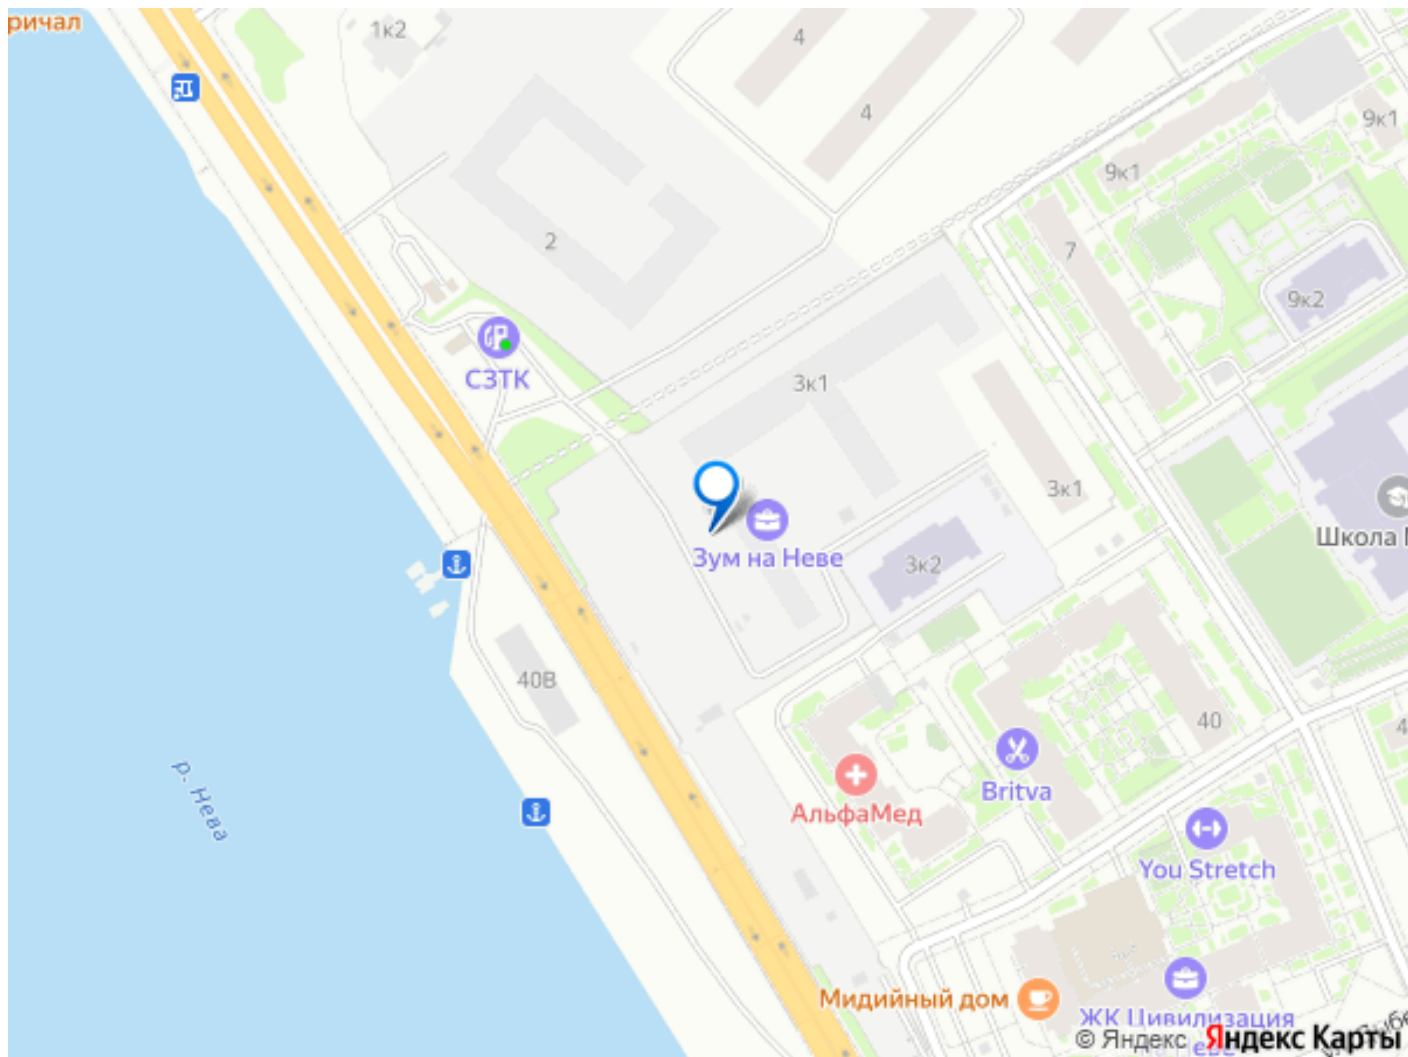

МАШИН».

Move.ru - вся недвижимость России