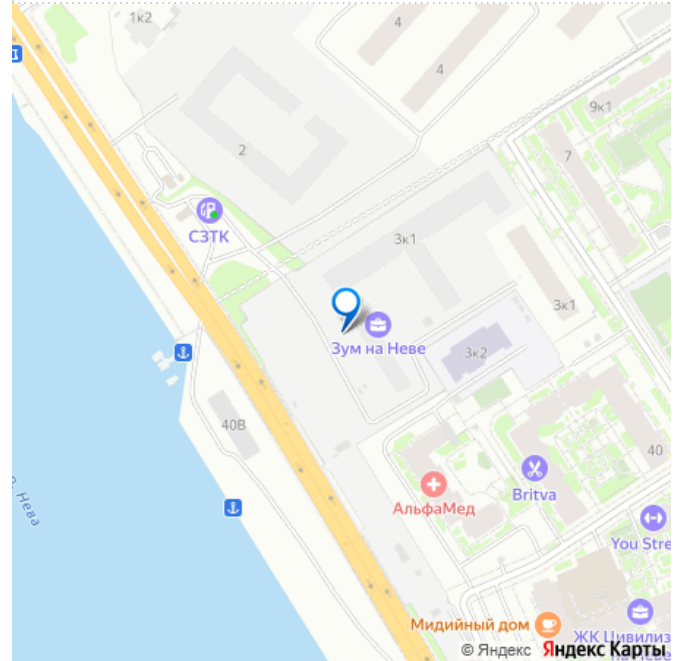

для заметок

через 2 года получить доход до 6 300 000 руб. Роскошные виды на Неву. Апартамент-студия в комплексе класса бизнес-лайт Zoom на Неве на 10-м этаже. Общая площадь 26,58. Чистовая отделка. Zoom на Неве расположен в новом месте силы рядом с центром города на первой линии Октябрьской набережной в Невском районе, всего в 7 км от исторической части Санкт-Петербурга. Большой выбор эргономичных и максимально продуманных планировок позволит каждому найти вариант по душе. Панорамные виды на Неву, благоустроенные дворы, детская игровая комната, подземный паркинг, коммерческие зоны на первом этаже, это и многое другое делает Zoom на Неве идеальным местом для жизни. Особенности: - Панорамные виды на Неву и город; - 10 мин. до Парка Строителей, 15 мин. до Лондон-молла, Ленты, Максидома, 15 мин. до метро «ул. Дыбенко», 12 мин. до КАД, 10 мин. до центра; - Единая архитектурная концепция. Сдержанные и монументальные фасады в неоклассическом стиле; - Парадный лобби для жильцов. Единый вход в комплекс с администратором, зоной ресепшн и охраной, зоной для бесконтактной доставки посылок и еды; - Подземный отапливаемый паркинг с доступом из парадной; - Доступно 3 варианта отделки на выбор: черновая, предчистовая (White Box) и чистовая; - Зоны отдыха для взрослых и детей, Wi-Fi-покрытие во дворе и в паркинге, зоны для питомцев, арт-объекты и много другое. В шаговой доступности вся необходимая инфраструктура от детских садов и школ до супермаркетов и салонов красоты; - Все происходящее контролируется видеокамерами, а покой внутренней территории и безопасность ваших детей гарантируется полным отсутствием транспорта во дворах в концепции «без