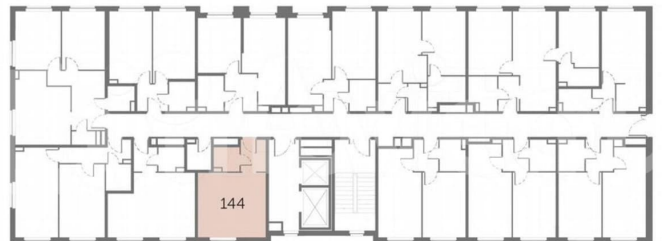

zoom-на неве

КОМНАТНОСТЬ
С

ПЛОЩАДЬ
26.10 м²

ЭТАЖ
3

Move.ru - вся недвижимость России