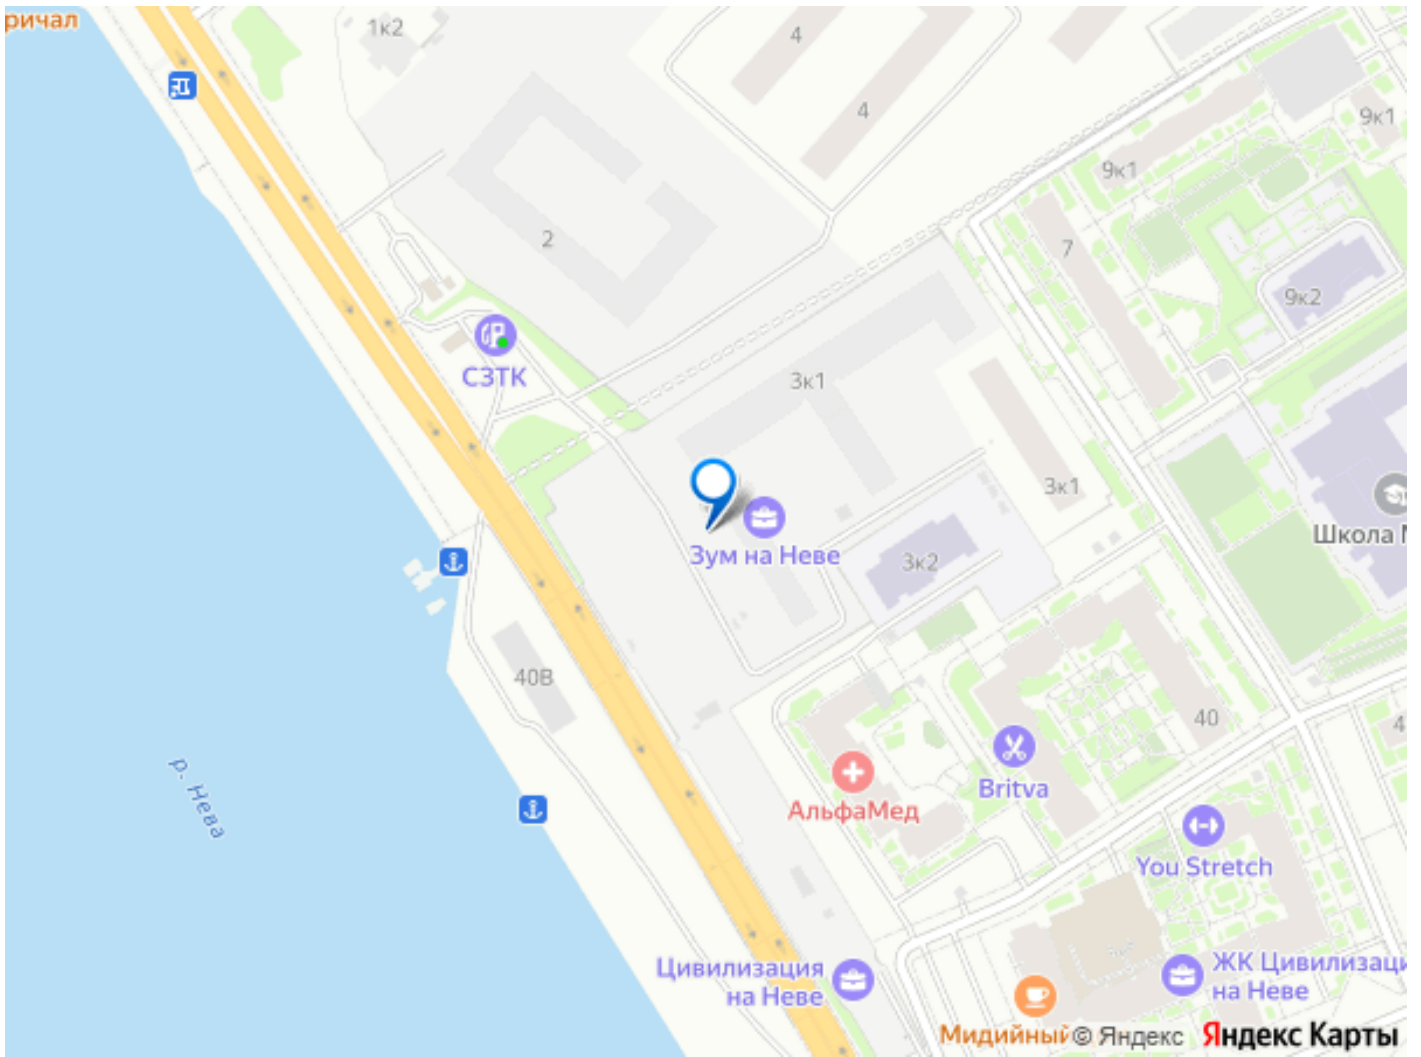

Move.ru - вся недвижимость России