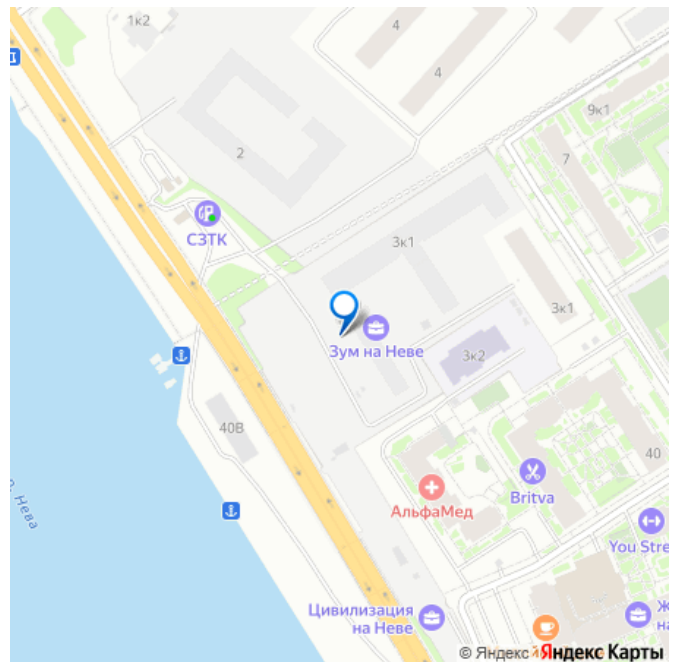

для заметок

через 2 года получить доход до 6 300 000 руб. Роскошные виды на Неву. Апартамент-студия в комплексе класса бизнес-лайт Zoom на Неве на 3-м этаже. Общая площадь 26,58. Чистовая отделка. Zoom на Неве расположен в новом месте силы рядом с центром города на первой линии Октябрьской набережной в Невском районе, всего в 7 км от исторической части Санкт-Петербурга. Большой выбор эргономичных и максимально продуманных планировок позволит каждому найти вариант по душе. Панорамные виды на Неву, благоустроенные двory, детская игровая комната, подземный паркинг, коммерческие зоны на первом этаже, это и многое другое делает Zoom на Неве идеальным местом для жизни. Особенности: - Панорамные виды на Неву и город; - 10 мин. до Парка Строителей, 15 мин. до Лондон-молла, Ленты, Максидома, 15 мин. до метро «ул. Дыбенко», 12 мин. до КАД, 10 мин. до центра; - Единая архитектурная концепция. Сдержанные и монументальные фасады в неоклассическом стиле; - Парадный лобби для жильцов. Единый вход в комплекс с администратором, зоной ресепшн и охраной, зоной для бесконтактной доставки посылок и еды; - Подземный отапливаемый паркинг с доступом из парадной; - Доступно 3 варианта отделки на выбор: черновая, предчистовая (White Box) и чистовая; - Зоны отдыха для взрослых и детей, Wi-Fi-покрытие во дворе и в паркинге, зоны для питомцев, арт-объекты и много другое. В шаговой доступности вся необходимая инфраструктура от детских садов и школ до супермаркетов и салонов красоты; - Все происходящее контролируется видеокамерами, а покой внутренней территории и безопасность ваших детей гарантируется полным отсутствием транспорта во дворах в концепции «без