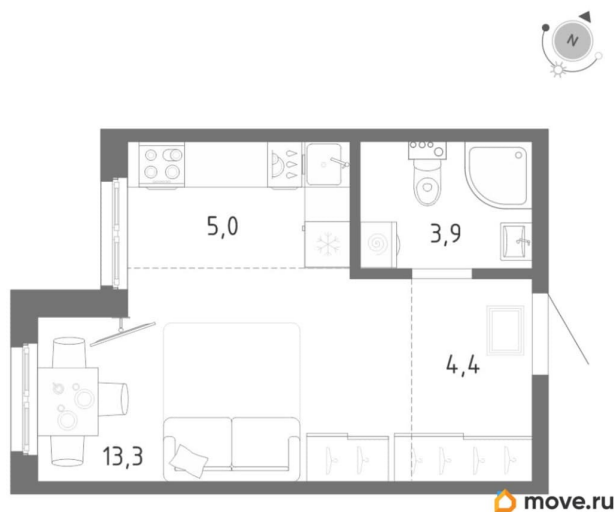

Высота потолков

2.72 м

Общая площадь

26.6 м²

Этаж

2/12

Детали объекта

Тип сделки

4 квартал 2028 г.

лифт

Описание

Продаётся студия в строящемся доме (Корпус 1), срок сдачи: IV-кв. 2028, общей площадью 26.6 кв.м., на 2 этаже. Жилой комплекс

для заметок

«Клюква.Парк» - это новое пространство для энергичных людей, желающих обрести комфортное место для жизни, реализации и творчества. Современная архитектура и качественные детские площадки, благоустроенные зоны для отдыха и развитая инфраструктура - всё это обеспечит высокий уровень удобства проживания. Комплекс строится в Пушкинском районе вблизи исторических пригородов Петербурга и крупных городских магистралей. Социально значимые объекты - школа, детский сад, поликлиника - находятся в шаговой доступности.