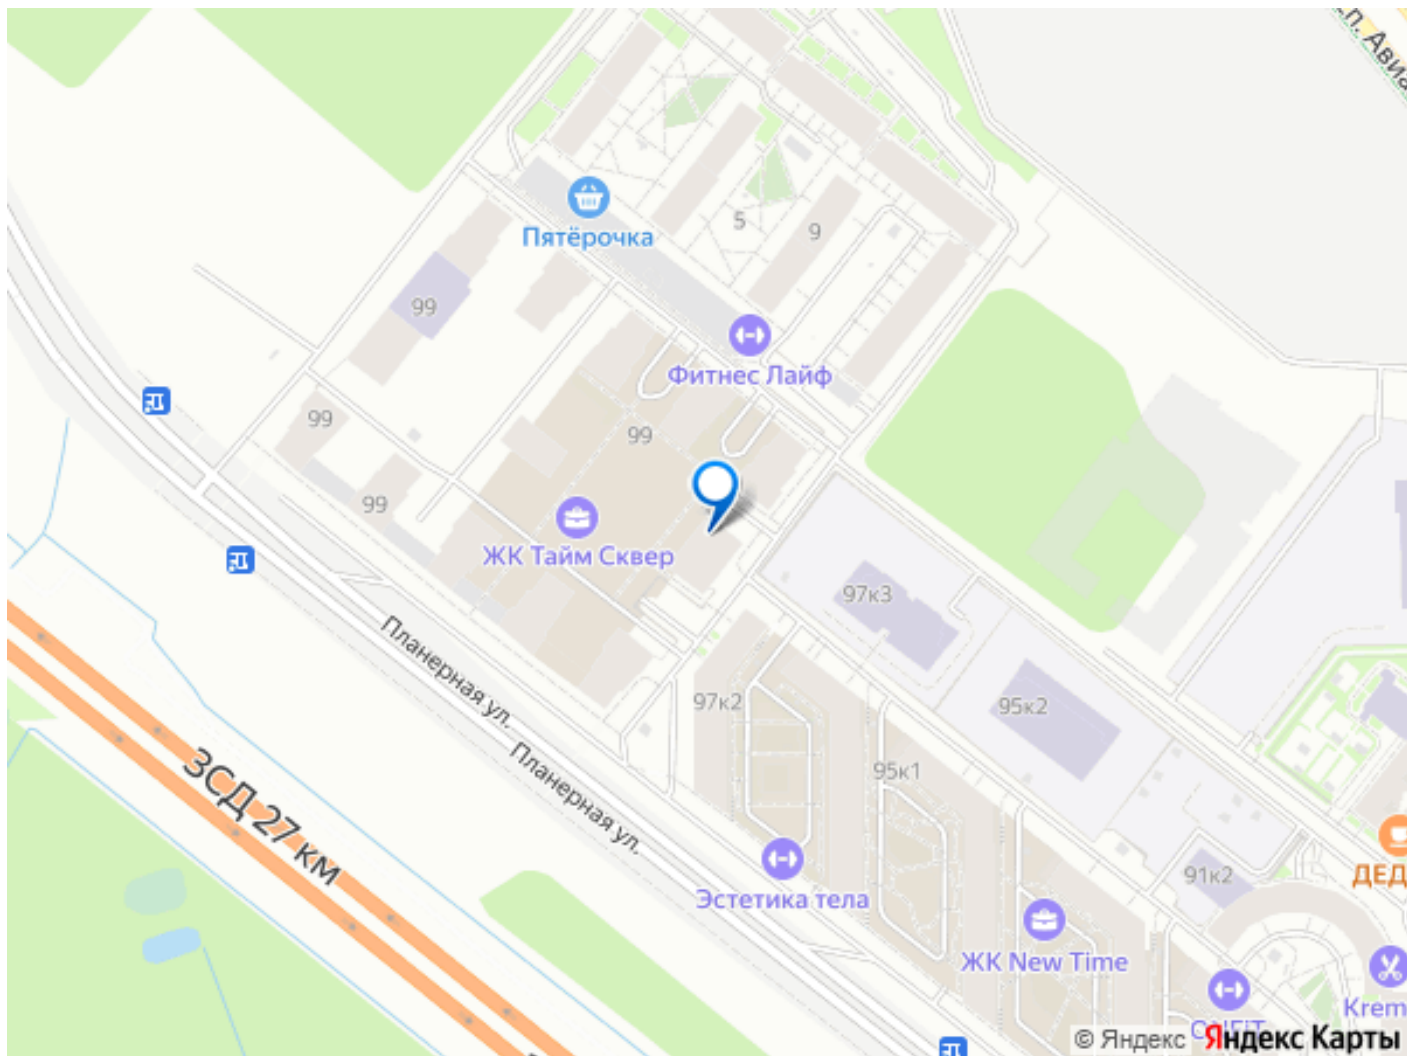

Move.ru - вся недвижимость России