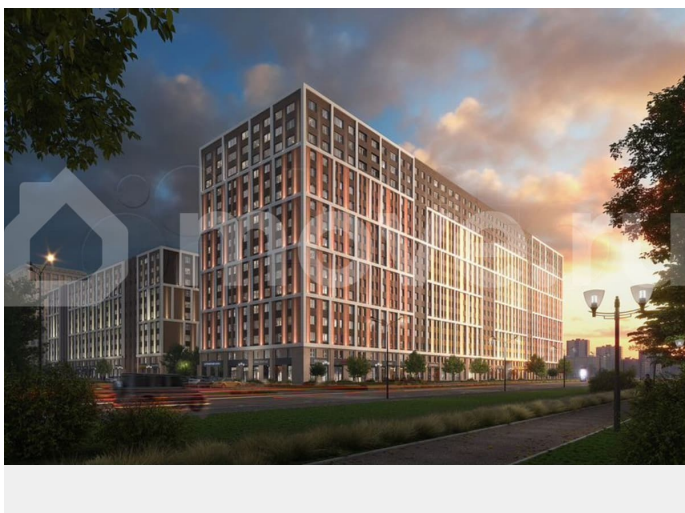

КОМНАТНОСТЬ
С

ПЛОЩАДЬ
26.32 м²

ЭТАЖ
5