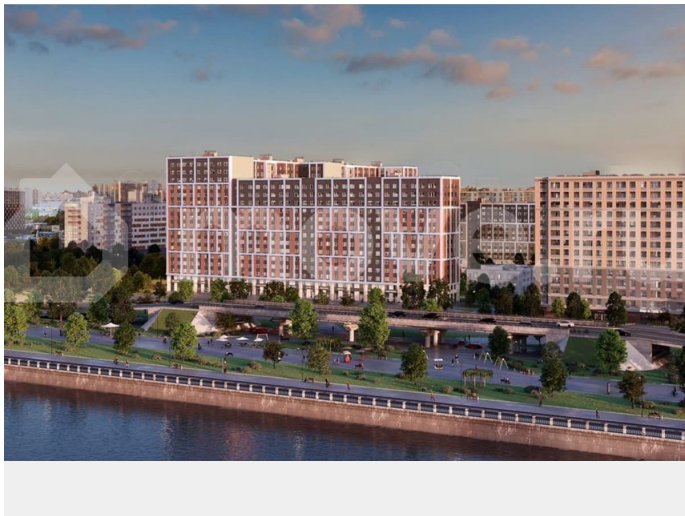

КОМНАТНОСТЬ
С

ПЛОЩАДЬ
26.32 м²

ЭТАЖ
5