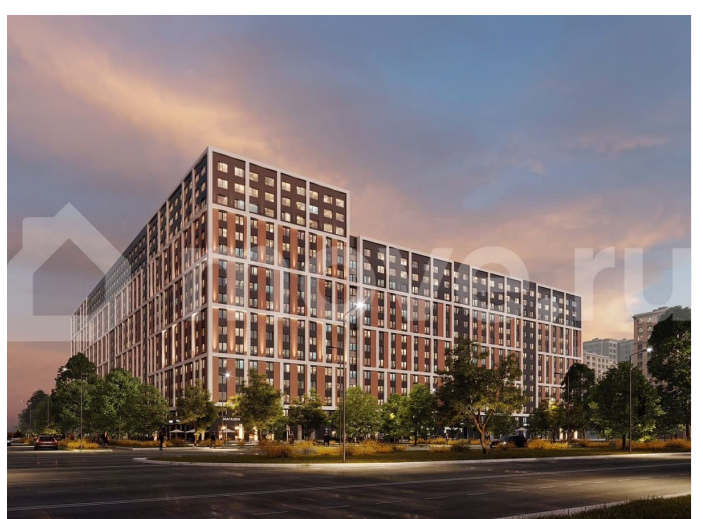

Панорамные виды на Неву, благоустроенные дворы, детская игровая комната, подземный паркинг, коммерческие зоны на первом этаже, это и многое другое делает Зум на Неве идеальным местом для жизни.

Особенности: - Панорамные виды на Неву и город; - 10 мин. до Парка Строителей, 15 мин. до Лондон-молла, Ленты, Максидома, 15 мин. до метро «ул. Дыбенко», 12 мин. до КАД, 10 мин. до центра; - Единая архитектурная концепция. Сдержанные и монументальные фасады в неоклассическом стиле; - Парадный лобби для жильцов. Единый вход в комплекс с администратором, зоной ресепшн и охраной, зоной для бесконтактной доставки посылок и еды; - Подземный отапливаемый паркинг с доступом из парадной; - Доступно 3 варианта отделки на выбор: черновая, предчистовая (White Box) и чистовая; - Зоны отдыха для взрослых и детей, Wi-Fi-покрытие во дворе и в паркинге, зоны для питомцев, арт-объекты и много другое. В шаговой доступности вся необходимая инфраструктура от детских садов и школ до супермаркетов и салонов красоты; - Все происходящее контролируется видеокамерами, а покой внутренней территории и безопасность ваших детей гарантируется полным отсутствием транспорта во дворах в концепции «без машин».