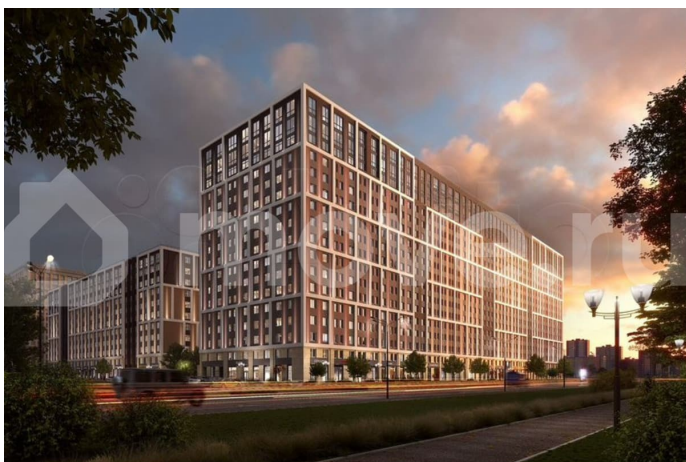

zoom-на неве

КОМНАТНОСТЬ
С

ПЛОЩАДЬ
26.32 м²

ЭТАЖ
17