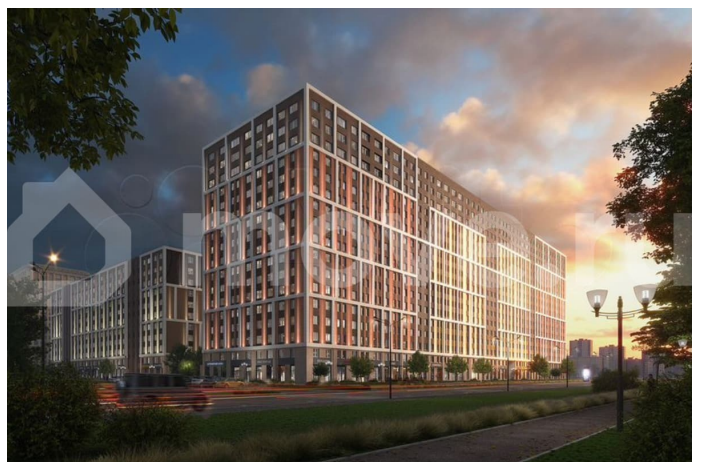

zoom-на неве

КОМНАТНОСТЬ
С

ПЛОЩАДЬ
26.32 м²

ЭТАЖ
17