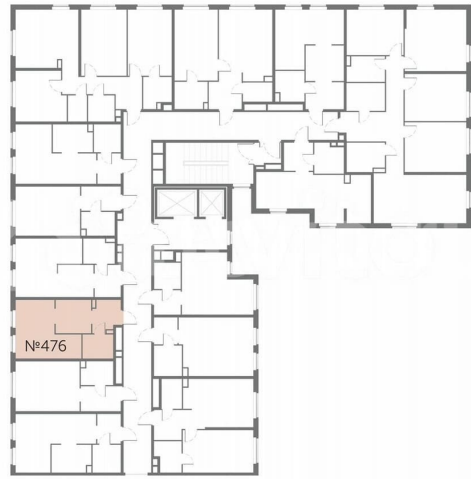

### Квартира

Общая площадь

26.7 м<sup>2</sup>

Этаж

17/17

zoom-на неве

КОМНАТНОСТЬ  
С

ПЛОЩАДЬ  
26.32 м²

ЭТАЖ  
17

Move.ru - вся недвижимость России