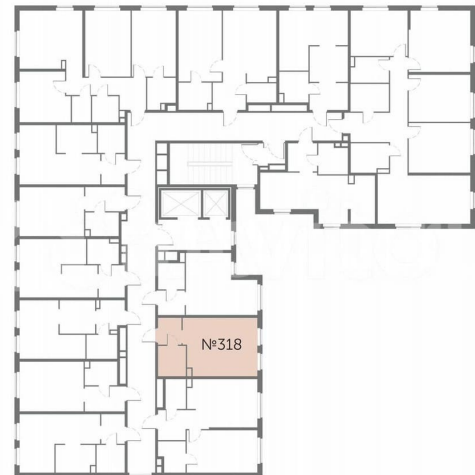

[набережная Октябрьская](#)

Квартира

Общая площадь

26.7 м²

Этаж

6/17

Детали объекта

Тип сделки

для заметок

zoom на неве

КОМНАТНОСТЬ
С

ПЛОЩАДЬ
25.95 м²

ЭТАЖ
6

расположен в новом месте силы рядом с центром города на первой линии Октябрьской набережной в Невском районе, всего в 7 км от исторической части Санкт-Петербурга. Большой выбор эргономичных и максимально продуманных планировок позволит каждому найти вариант по душе.

zoom-на неве

КОМНАТНОСТЬ
С

ПЛОЩАДЬ
25.95 м²

ЭТАЖ
6

Move.ru - вся недвижимость России