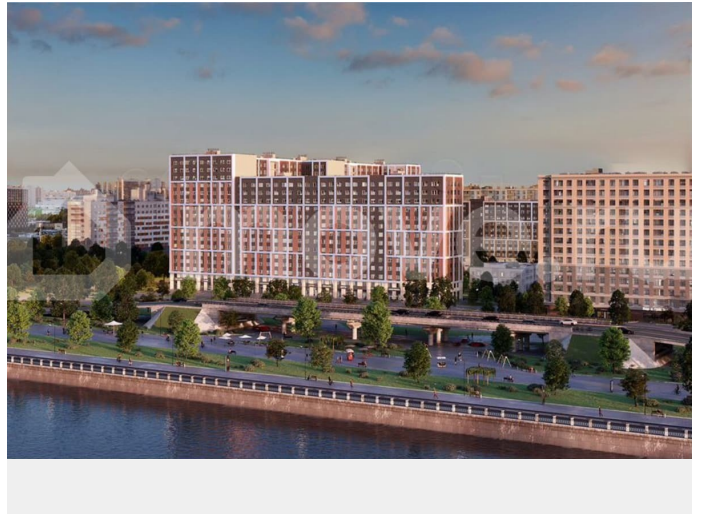

КОМНАТНОСТЬ
С

ПЛОЩАДЬ
25.95 м²

ЭТАЖ
16