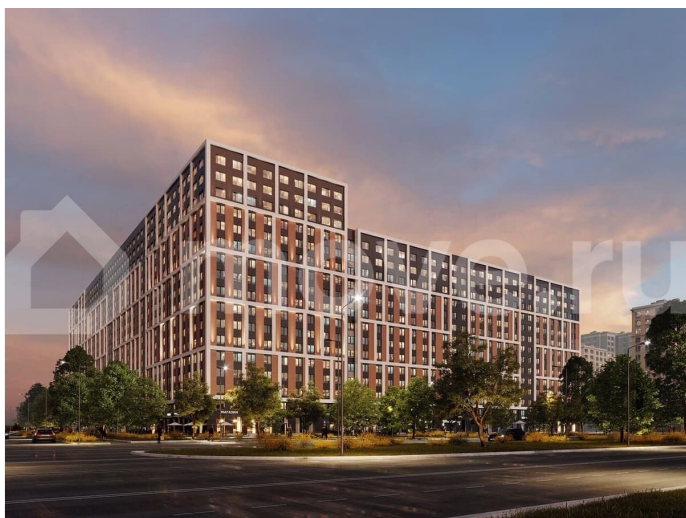

КОМНАТНОСТЬ
С

ПЛОЩАДЬ
25.95 м²

ЭТАЖ
16