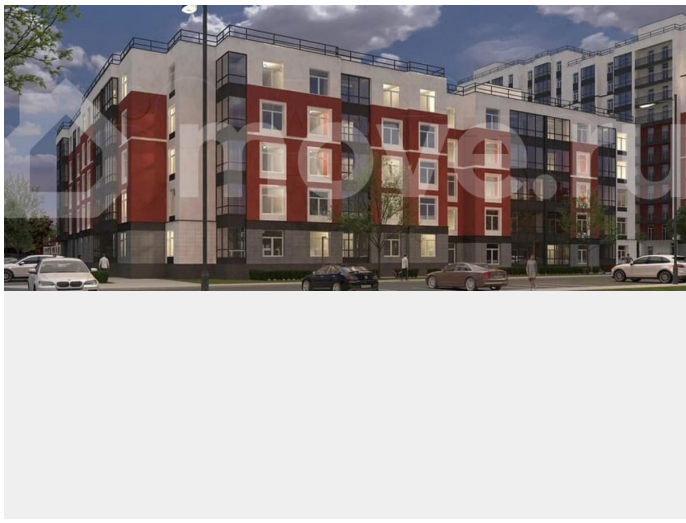

Шоссе

[Выборгское](#)

Квартира

Общая площадь

26.7 м²

Этаж

3/11

Детали объекта

Описание

«Патио» — это яркий современный квартал, расположенный в настоящем зеленом оазисе, всего в 25 минутах езды от Петербурга. Проект состоит из двух кирпично-белых корпусов, выполненных по принципу

для заметок

переменной этажности: от пяти до двенадцати этажей. Концепция проекта — уютный жилой квартал, где соседи знают друг друга, дружат и общаются. В «Патии» есть все для комфортного добрососедского времяпровождения: закрытая дворовая территория с игровыми зонами для детей разных возрастов и пространством для спокойного отдыха взрослых, а также собственная живописная экотропа «Заповедный лабиринт» протяженностью около трех километров.