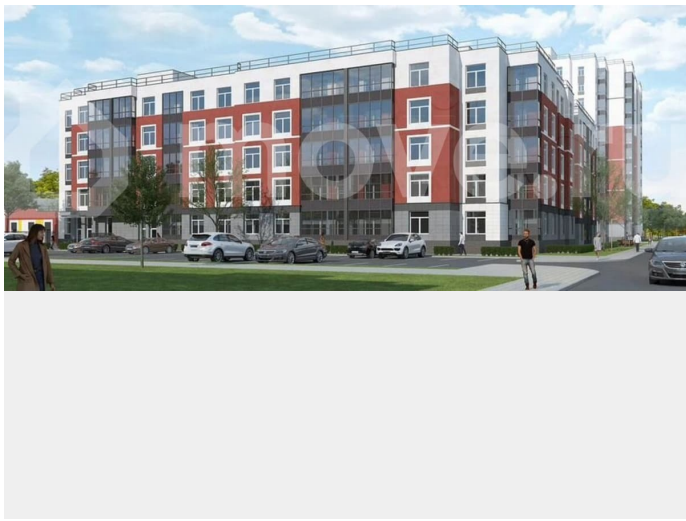

## Описание

«Патио» — это яркий современный квартал, расположенный в настоящем зеленом оазисе, всего в 25 минутах езды от Петербурга. Проект состоит из двух кирпично-белых корпусов, выполненных по принципу

<https://spb.move.ru/objects/9290099938>

**Отдел продаж, Патио**  
**89251234567**

для заметок

переменной этажности: от пяти до двенадцати этажей. Концепция проекта — уютный жилой квартал, где соседи знают друг друга, дружат и общаются. В «Патио» есть все для комфортного добрососедского времяпровождения: закрытая дворовая территория с игровыми зонами для детей разных возрастов и пространством для спокойного отдыха взрослых, а также собственная живописная экотропа «Заповедный лабиринт» протяженностью около трех километров.