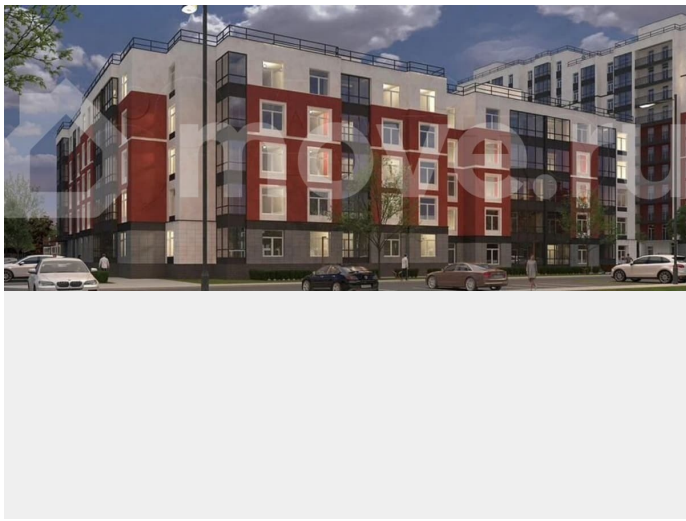

Шоссе

[Выборгское](#)

Квартира

Общая площадь

26.7 м²

Этаж

9/11

Детали объекта

Описание

«Патио» — это яркий современный квартал, расположенный в настоящем зеленом оазисе, всего в 25 минутах езды от Петербурга. Проект состоит из двух кирпично-белых корпусов, выполненных по принципу

<https://spb.move.ru/objects/9290099953>

Отдел продаж, Патио

89251234567

для заметок

переменной этажности: от пяти до двенадцати этажей. Концепция проекта — уютный жилой квартал, где соседи знают друг друга, дружат и общаются. В «Патио» есть все для комфортного добрососедского времяпровождения: закрытая дворовая территория с игровыми зонами для детей разных возрастов и пространством для спокойного отдыха взрослых, а также собственная живописная экотропа «Заповедный лабиринт» протяженностью около трех километров.